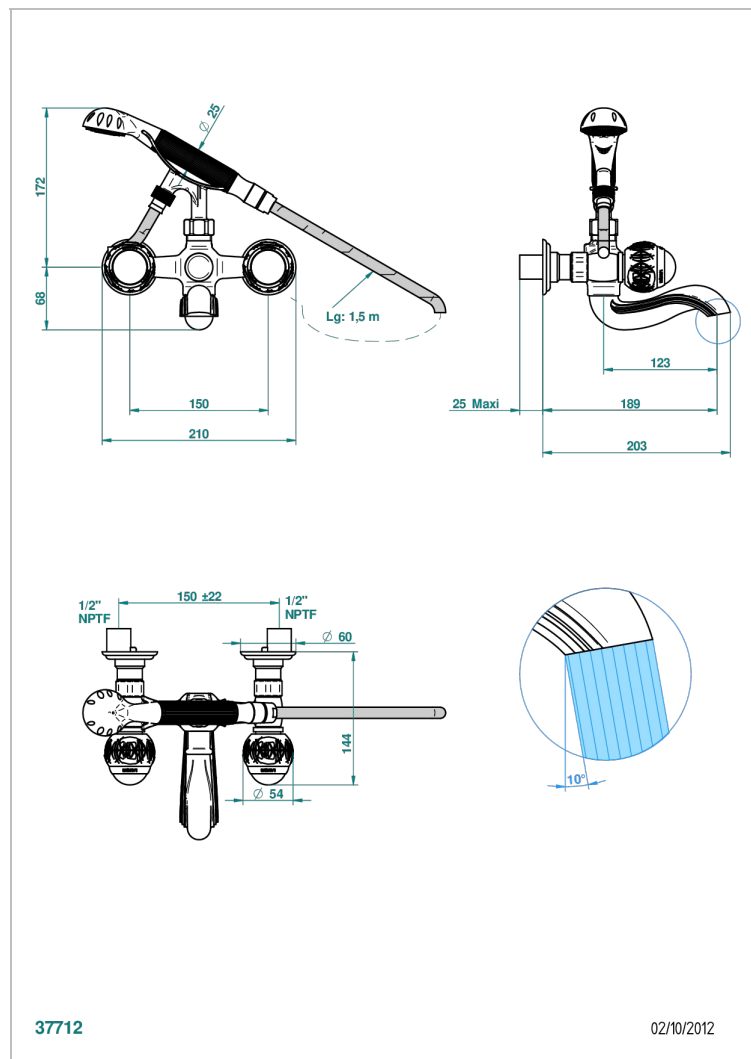

PANTHERE CRISTAL NOIR

A2K-13B/US

Bain douche mural 1/2", avec système de douche standard américain

THG[®]
PARIS

CARACTÉRISTIQUES

- Têtes à disques céramique 1/2" 1/4 tour
- Bec à écoulement libre
- Entraxe 150 mm
- Livré avec raccords excentrés en laiton
- Inverseur automatique
- Flexible métallique 1,5 m double agrafage
- Douchette en laiton avec tapis Easyclean, réducteur de débit et clapet anti-retour
- Raccordements aux standards US
- ASME : ASME A112.18.1-2011/CSA B125.1-11

Pvd umber mat - H67
Vieux cuivre rouge mat - H07
Vieux nickel - H28

SPECIFICATIONS TECHNIQUES

- Recommandé : 3 bars (max. 5 bars) - Advised : 43,5 psi (max. 72 psi)
- Bec : 75 l/min à 3 bars - Douchette : 9,5 l/min à 3 bars
- Spout : 19,8 gpm at 43.5 psi - Handshower : 2.5 gpm at 43.5 psi