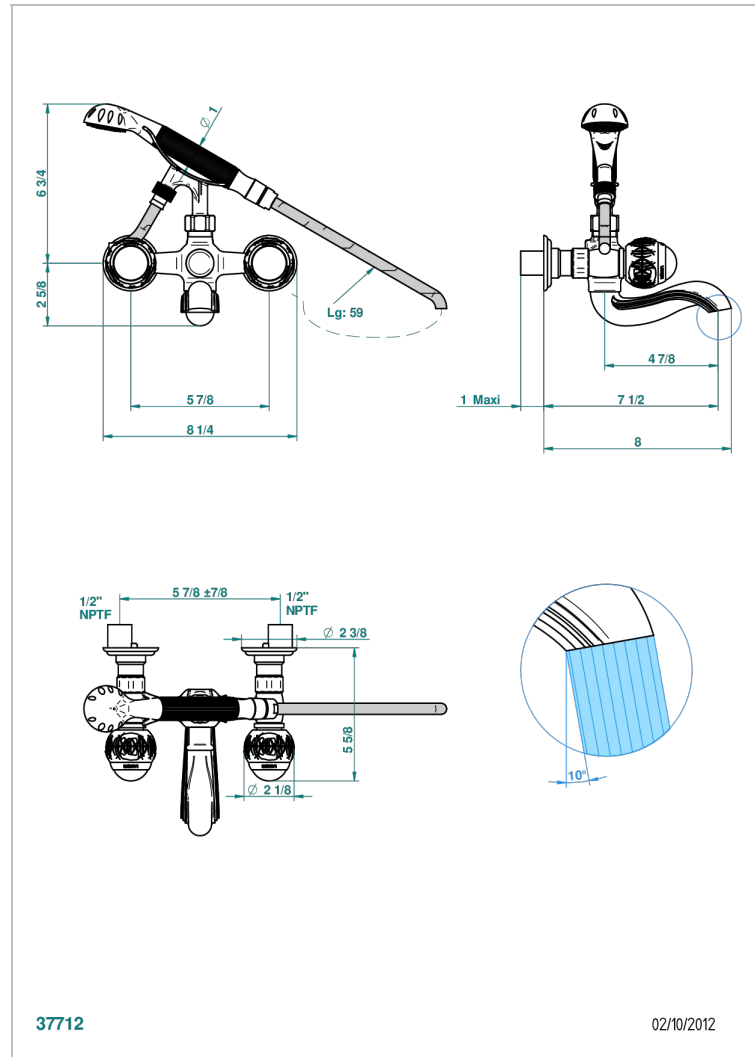

PANTHERE CRISTAL NOIR

A2K-13B/US

Bain douche mural 1/2", avec système de douche standard américain

THG[®]
PARIS

CARACTÉRISTIQUES

- Têtes à disques céramique 1/2" 1/4 tour
- Bec à écoulement libre
- Entraxe 150 mm
- Livré avec raccords excentrés en laiton
- Inverseur automatique
- Flexible métallique 1,5 m double agrafage
- Douchette en laiton avec tapis Easyclean, réducteur de débit et clapet anti-retour
- Raccordements aux standards US
- ASME : ASME A112.18.1-2011/CSA B125.1-11

Pvd umber mat - H67
Vieux cuivre rouge mat - H07
Vieux nickel - H28

SPECIFICATIONS TECHNIQUES

- Recommandé : 3 bars (max. 5 bars) - Advised : 43,5 psi (max. 72 psi)
- Bec : 75 l/min à 3 bars - Douchette : 9,5 l/min à 3 bars
- Spout : 19,8 gpm at 43.5 psi - Handshower : 2.5 gpm at 43.5 psi