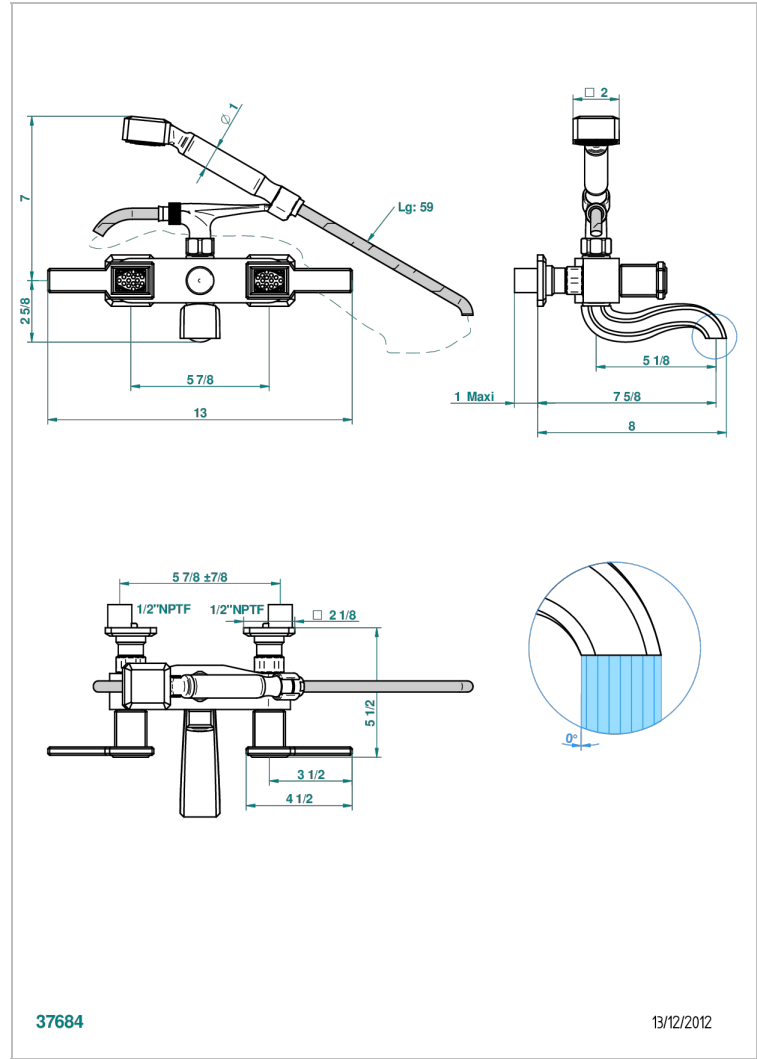

METROPOLIS CRISTAL CLAIR A MANETTES

A2B-13B/US

Bain douche mural 1/2", avec système de douche standard américain

THG[®]
PARIS

CARACTÉRISTIQUES

- Têtes à disques céramique 1/2" 1/4 tour
- Bec à écoulement libre
- Entraxe 150 mm
- Livré avec raccords excentrés en laiton
- Inverseur automatique
- Flexible métallique 1,5 m double agrafage
- Douchette en laiton avec tapis Easyclean, réducteur de débit et clapet anti-retour
- Raccordements aux standards US
- ASME : ASME A112.18.1-2011/CSA B125.1-11

Vieux nickel - H28

SPECIFICATIONS TECHNIQUES

- Recommandé : 3 bars (max. 5 bars) - Advised : 43,5 psi (max. 72 psi)
- Bec : 75 l/min à 3 bars - Douchette : 9,5 l/min à 3 bars
- Spout : 19,8 gpm at 43.5 psi - Handshower : 2.5 gpm at 43.5 psi