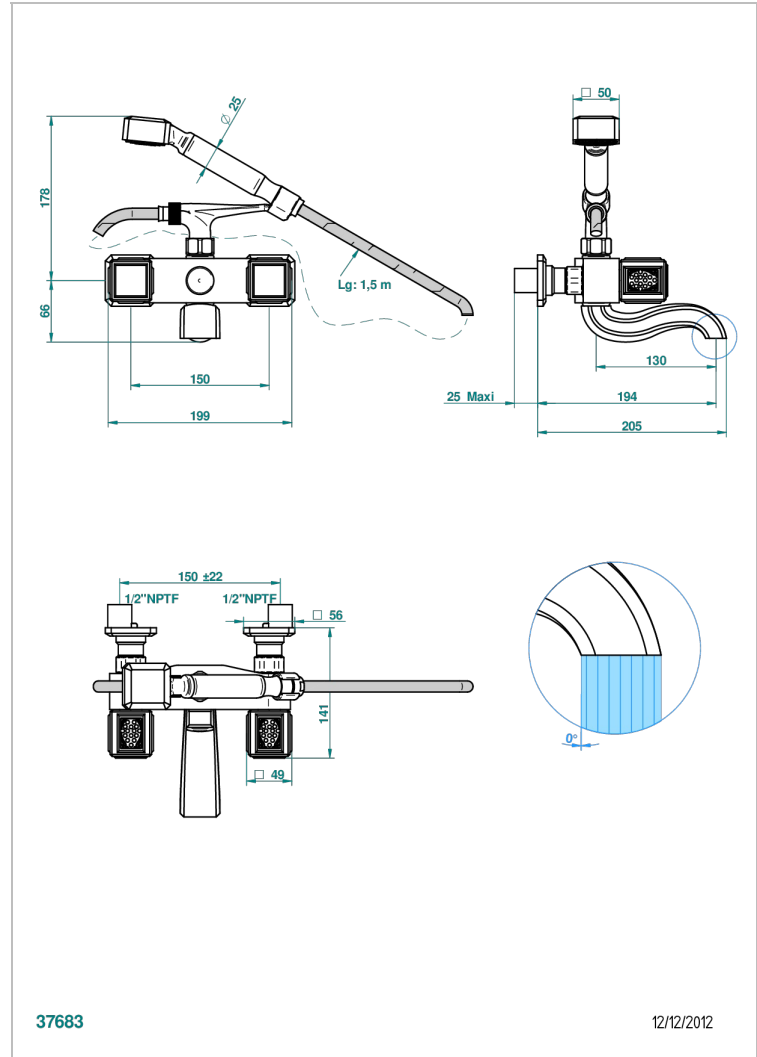

METROPOLIS CRISTAL CLAIR

A2A-13B/US

Bain douche mural 1/2", avec système de douche standard américain

THG[®]
PARIS

CARACTÉRISTIQUES

- Têtes à disques céramique 1/2" 1/4 tour
- Bec à écoulement libre
- Entraxe 150 mm
- Livré avec raccords excentrés en laiton
- Inverseur automatique
- Flexible métallique 1,5 m double agrafage
- Douchette en laiton avec tapis Easyclean, réducteur de débit et clapet anti-retour
- Raccordements aux standards US
- ASME : ASME A112.18.1-2011/CSA B125.1-11

Vieux nickel - H28

SPÉCIFICATIONS TECHNIQUES

- Recommandé : 3 bars (max. 5 bars) - Advised : 43,5 psi (max. 72 psi)
- Bec : 75 l/min à 3 bars - Douchette : 9,5 l/min à 3 bars
- Spout : 19,8 gpm at 43.5 psi - Handshower : 2.5 gpm at 43.5 psi