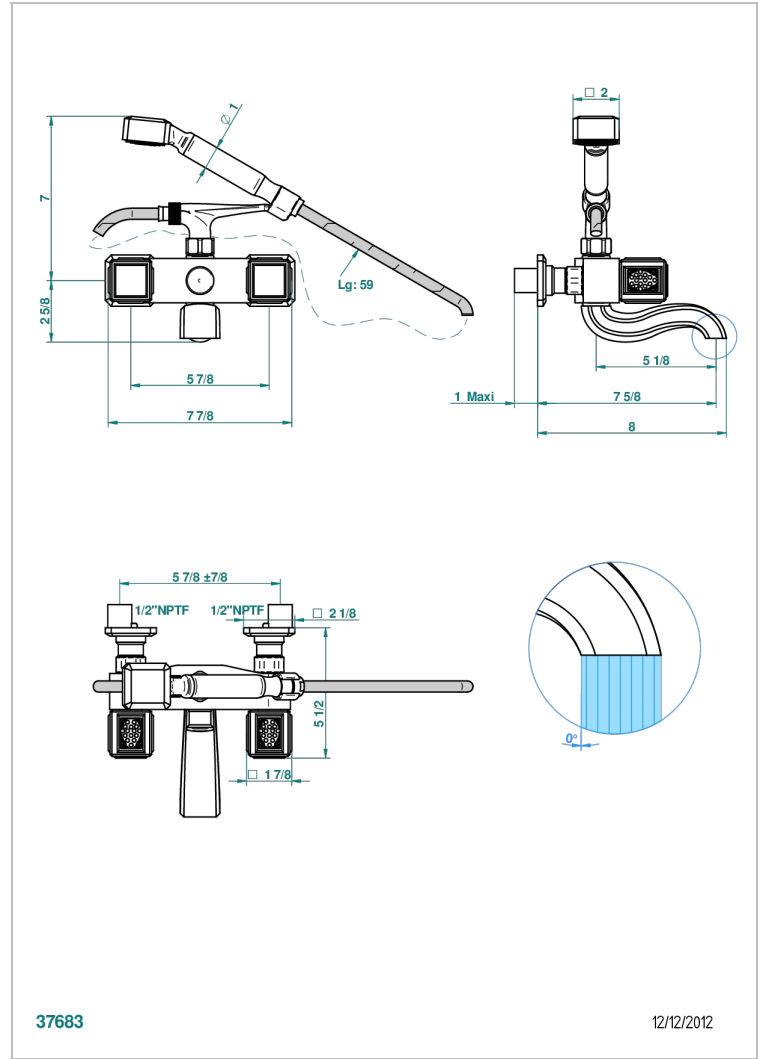

METROPOLIS CRISTAL CLAIR

A2A-13B/US

Bain douche mural 1/2", avec système de douche standard américain

THG[®]
PARIS

CARACTÉRISTIQUES

- Têtes à disques céramique 1/2" 1/4 tour
- Bec à écoulement libre
- Entraxe 150 mm
- Livré avec raccords excentrés en laiton
- Inverseur automatique
- Flexible métallique 1,5 m double agrafage
- Douchette en laiton avec tapis Easyclean, réducteur de débit et clapet anti-retour
- Raccordements aux standards US
- ASME : ASME A112.18.1-2011/CSA B125.1-11

Vieux nickel - H28

SPÉCIFICATIONS TECHNIQUES

- Recommandé : 3 bars (max. 5 bars) - Advised : 43,5 psi (max. 72 psi)
- Bec : 75 l/min à 3 bars - Douchette : 9,5 l/min à 3 bars
- Spout : 19,8 gpm at 43.5 psi - Handshower : 2.5 gpm at 43.5 psi