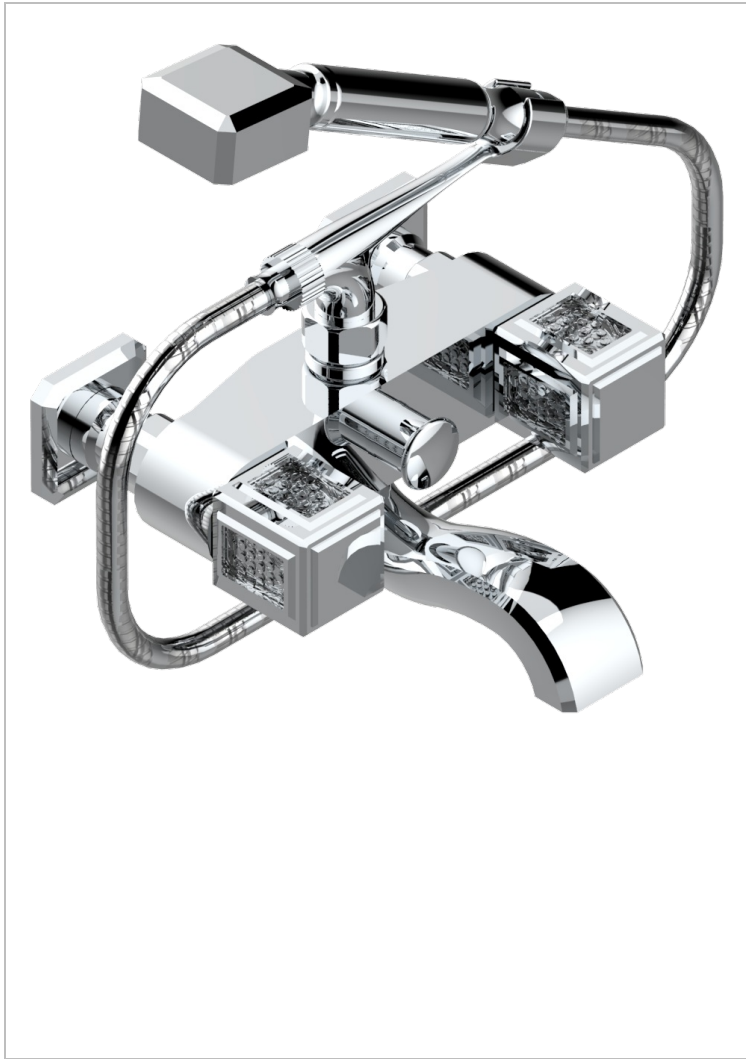

METROPOLIS CRISTAL CLAIR

A2A-13B/US

Bain douche mural 1/2", avec système de douche standard américain

THG[®]
PARIS

CARACTÉRISTIQUES

- Têtes à disques céramique 1/2" 1/4 tour
- Bec à écoulement libre
- Entraxe 150 mm
- Livré avec raccords excentrés en laiton
- Inverseur automatique
- Flexible métallique 1,5 m double agrafage
- Douchette en laiton avec tapis Easyclean, réducteur de débit et clapet anti-retour
- Raccordements aux standards US
- ASME : ASME A112.18.1-2011/CSA B125.1-11

CERTIFICATIONS

FINITIONS DISPONIBLES

Chromé - A02
Chromé / doré - G02
Chromé mat - CO2
Doré brillant - F01
Doré mat - F07
Nickel brillant - B01

Nickel mat - C01
Noir mat céramique - D30
Or pâle - F30
Or pâle mat - F31
Pvd blush - H62
Pvd blush mat - H60

Vieux nickel - H28

SPÉCIFICATIONS TECHNIQUES

- Recommandé : 3 bars (max. 5 bars) - Advised : 43,5 psi (max. 72 psi)
- Bec : 75 l/min à 3 bars - Douchette : 9,5 l/min à 3 bars
- Spout : 19,8 gpm at 43.5 psi - Handshower : 2.5 gpm at 43.5 psi