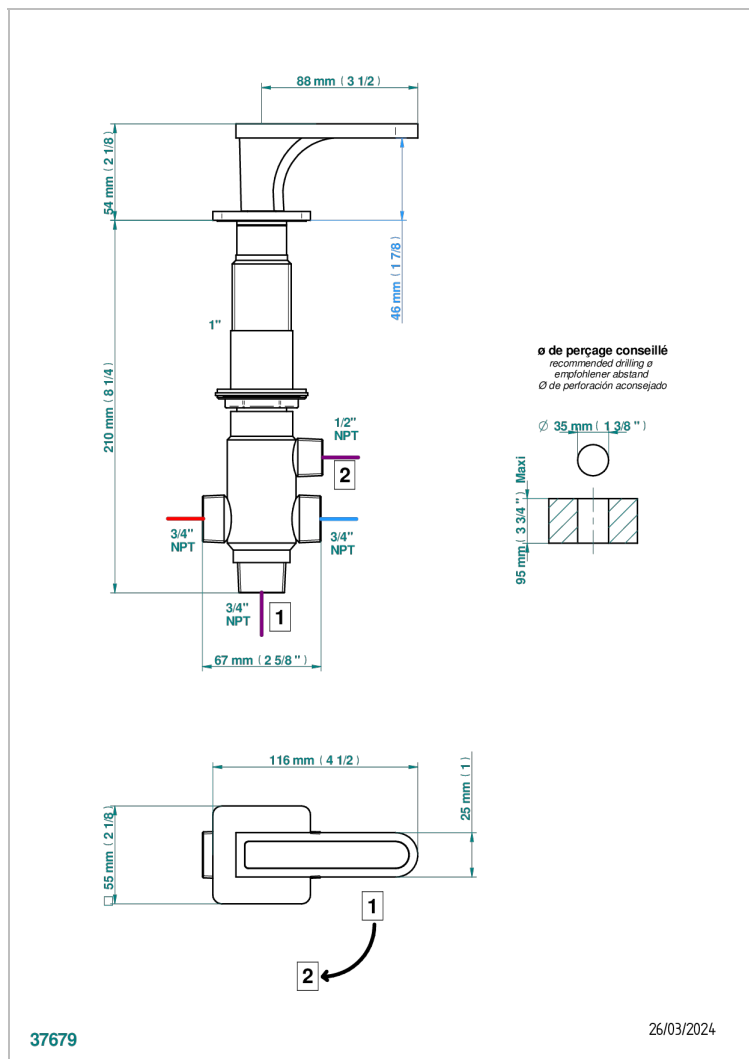

# PROFIL ONICE NEGRO CON MANETAS

A6P-504VGUS

4 WAYS DECK DIVERTER WITH TRIM

THG<sup>®</sup>  
PARIS

## CARACTERÍSTICAS

- Profil Onice negro con manetas
- 4 WAYS DECK DIVERTER WITH TRIM