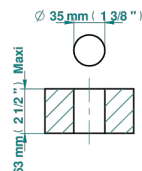

FAUBOURG PORCELAINE NOIRE A MANETTES

G2M-50/4/VG

Inverseur manuel à 4 voies sur gorge (2 arrivées, 2 sorties)

37675

18/03/2024

CARACTÉRISTIQUES

- Faubourg Porcelaine noire à manettes
- Inverseur manuel à 4 voies sur gorge (2 arrivées, 2 sorties)

FINITIONS DISPONIBLES

Chromé - A02
Chromé / doré - G02
Chromé mat - C02
Doré brillant - F01
Doré mat - F07
Laiton fumé naturel - A13

Nickel brillant - B01
Nickel mat - C01
Noir mat céramique - D30
Or pâle - F30
Or pâle mat - F31
Pvd blush - H62

Pvd blush mat - H60
Pvd couleur bronze brown - F33
Pvd couleur bronze brown - mat - F34
Pvd couleur doré - H52
Pvd couleur doré mat - H53
Pvd couleur laiton - H49

Pvd couleur laiton mat - H50
Pvd couleur nickel - H55
Pvd couleur nickel mat - H56
Pvd graphite - H64
Pvd graphite mat - H65
Pvd umber - H66

Pvd umber mat - H67
Vieux nickel - H28