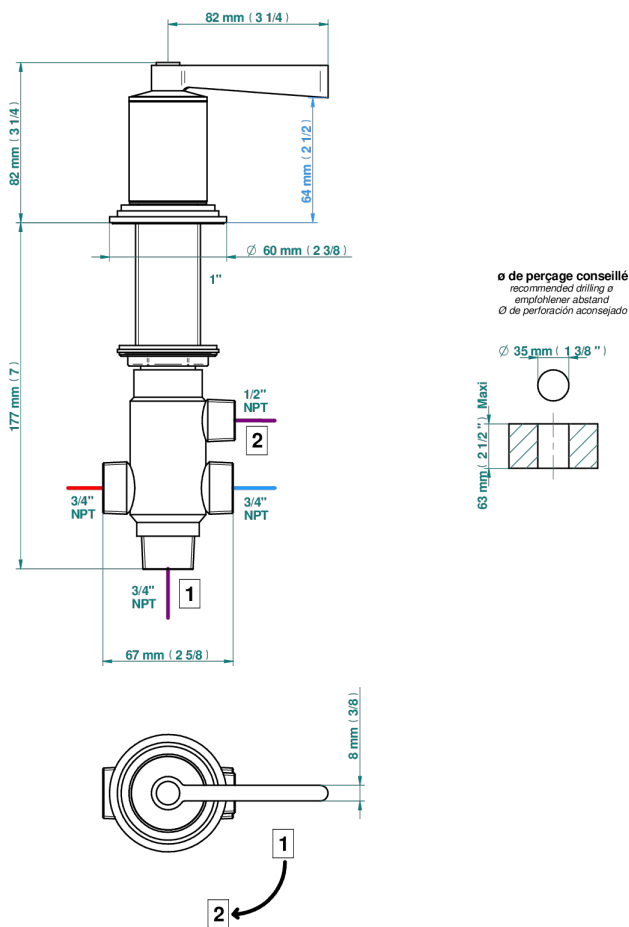

FAUBOURG PORCELAINE NOIRE A MANETTES

G2M-50/4/VG

Inverseur manuel à 4 voies sur gorge (2 arrivées, 2 sorties)

37675

18/03/2024

CARACTÉRISTIQUES

- Faubourg Porcelaine noire à manettes
- Inverseur manuel à 4 voies sur gorge (2 arrivées, 2 sorties)

FINITIONS DISPONIBLES

Chromé - A02
Chromé / doré - G02
Chromé mat - C02
Doré brillant - F01
Doré mat - F07
Laiton fumé naturel - A13

Nickel brillant - B01
Nickel mat - C01
Noir mat céramique - D30
Or pâle - F30
Or pâle mat - F31
Pvd blush - H62

Pvd blush mat - H60
Pvd couleur bronze brown - F33
Pvd couleur bronze brown - mat - F34
Pvd couleur doré - H52
Pvd couleur doré mat - H53
Pvd couleur laiton - H49

Pvd couleur laiton mat - H50
Pvd couleur nickel - H55
Pvd couleur nickel mat - H56
Pvd graphite - H64
Pvd graphite mat - H65
Pvd umber - H66

Pvd umber mat - H67
Vieux nickel - H28