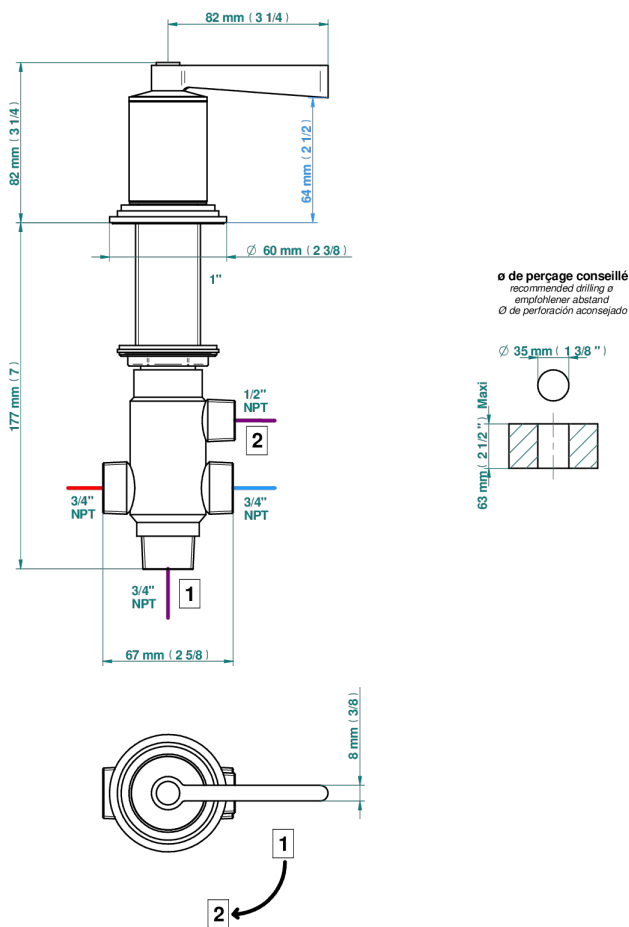

# FAUBOURG PORCELANA NEGRA CON MANETAS

G2M-50/4/VG

Inversor manual sobre encimera 4 vías (2 salidas , 2 entradas)

37675

18/03/2024

## CARACTERÍSTICAS

- Faubourg porcelana negra con manetas
- Inversor manual sobre encimera 4 vías (2 salidas , 2 entradas)