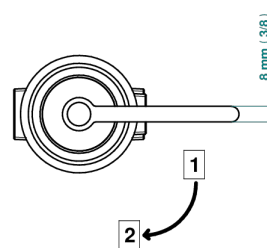

37675

18/03/2024

CARACTERÍSTICAS

- Faubourg porcelana negra con manetas
- 4 WAYS DECK DIVERTER WITH TRIM

ACABADOS DISPONIBLES

Cerámica negra mate - D30
Cromo - A02
Cromo / dorado - G02
Cromo mate - C02
Dorado - F01
Dorado mate - F07

Dorado pálido - F30
Dorado pálido mate (sin barniz) - F31
Natural smoked Brass - A13
Níquel - B01
Níquel mate - C01
Níquel viejo - H28

Pvd blush - H62
Pvd blush mate - H60
Pvd color latón - H49
Pvd color latón mate - H50
Pvd color níquel - H55
Pvd color níquel mate - H56

Pvd color oro - H52
Pvd color oro mate - H53
Pvd grafito - H64
Pvd grafito mate - H65
Pvd marrón bronce - F33
Pvd marrón bronce mate - F34

Pvd umber - H66
Pvd umber mate - H67