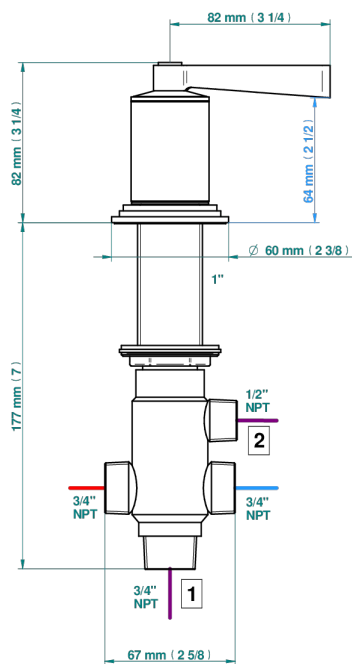

FAUBOURG PORCELANA NEGRA CON MANETAS

G2M-504VGUS

4 WAYS DECK DIVERTER WITH TRIM

Ø 35 mm (1 3/8")

63 mm (2 1/2") Maxi