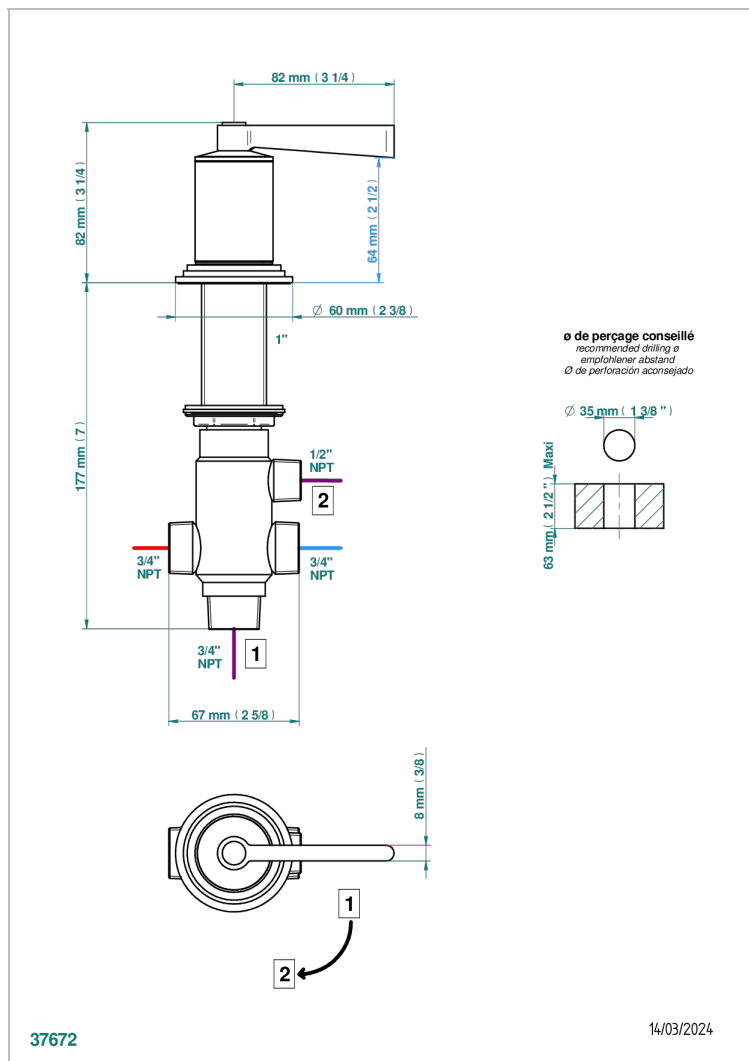

FAUBOURG PORCELANA BLANCA CON MANETAS

G2J-504VGUS

4 WAYS DECK DIVERTER WITH TRIM

CARACTERÍSTICAS

- Faubourg porcelana blanca con manetas
- 4 WAYS DECK DIVERTER WITH TRIM

ACABADOS DISPONIBLES

Cerámica negra mate - D30
Cromo - A02
Cromo / dorado - G02
Cromo mate - C02
Dorado - F01
Dorado mate - F07