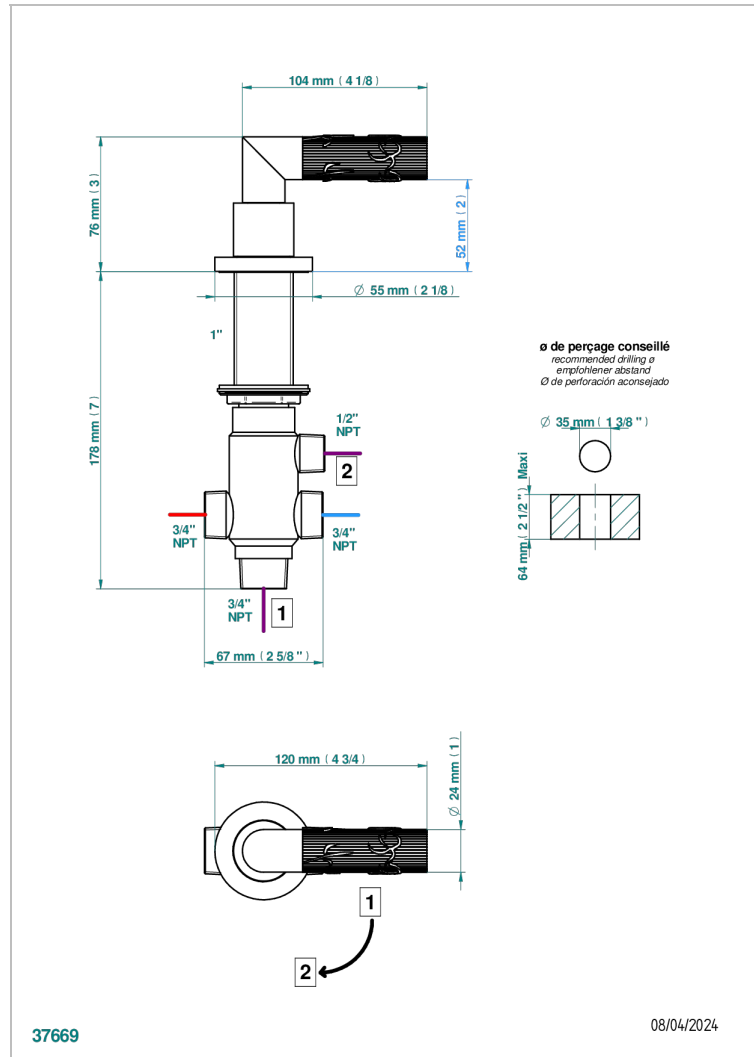

BAMBOU, KRISTALL KLAR

A35-50/4/VG

2-wege-umstellventil wanne/brause zur standmontage

THG[®]
PARIS

EIGENSCHAFTEN

- Bambou, Kristall klar
- 2-wege-umstellventil wanne/brause zur standmontage

VERFÜGBARE OBERFLÄCHEN