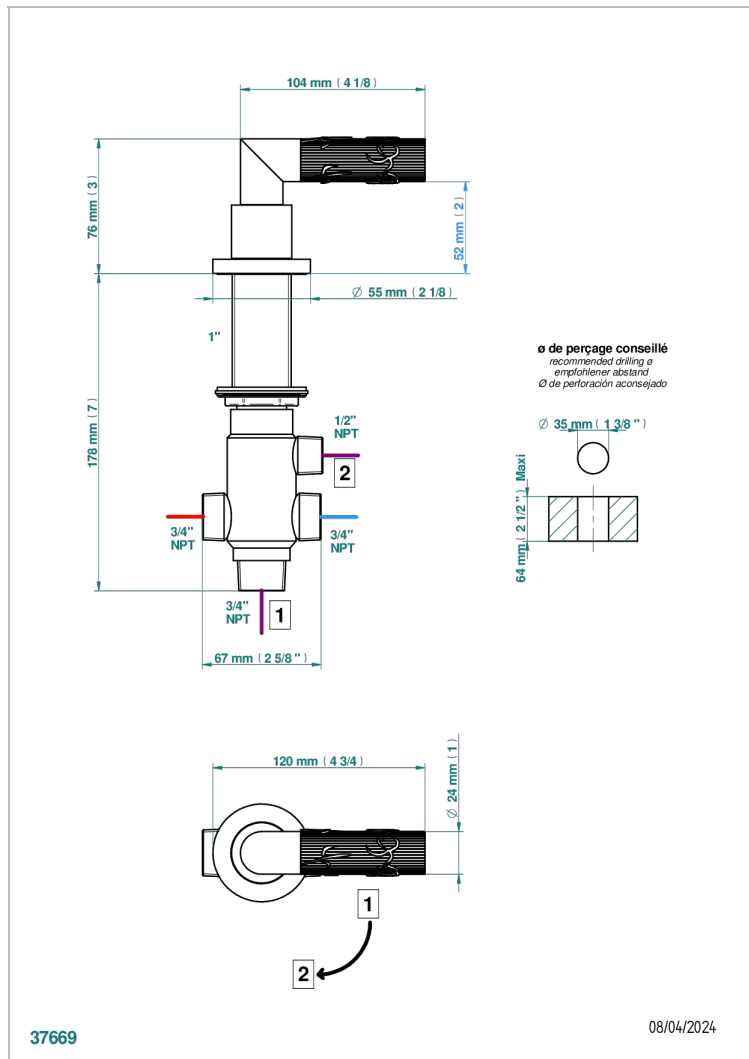

# BAMBOU CRISTAL CLARO

A35-504VGUS

4 WAYS DECK DIVERTER WITH TRIM

THG<sup>®</sup>  
PARIS

## CARACTERÍSTICAS

- BamboU cristal claro
- 4 WAYS DECK DIVERTER WITH TRIM