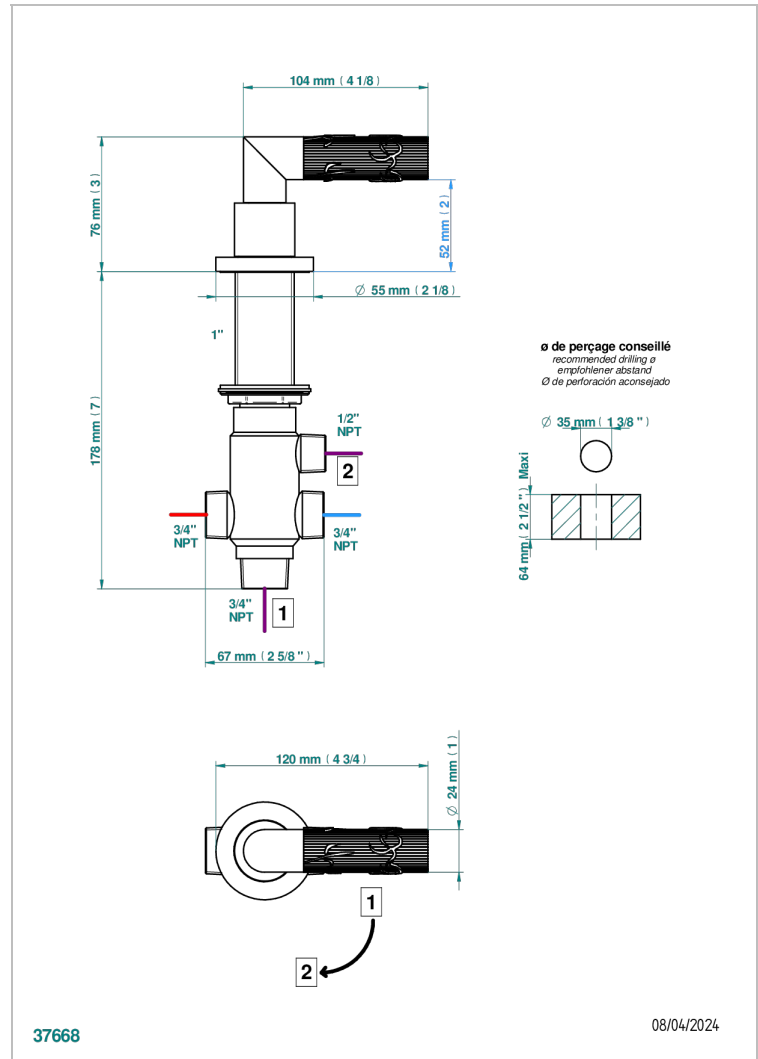

# BAMBOU CRISTAL NEGRO

A33-50/4/VG

Inversor manual sobre encimera 4 vías (2 salidas , 2 entradas)

THG<sup>®</sup>  
PARIS

## CARACTERÍSTICAS

- BamboU cristal negro
- Inversor manual sobre encimera 4 vías (2 salidas , 2 entradas)