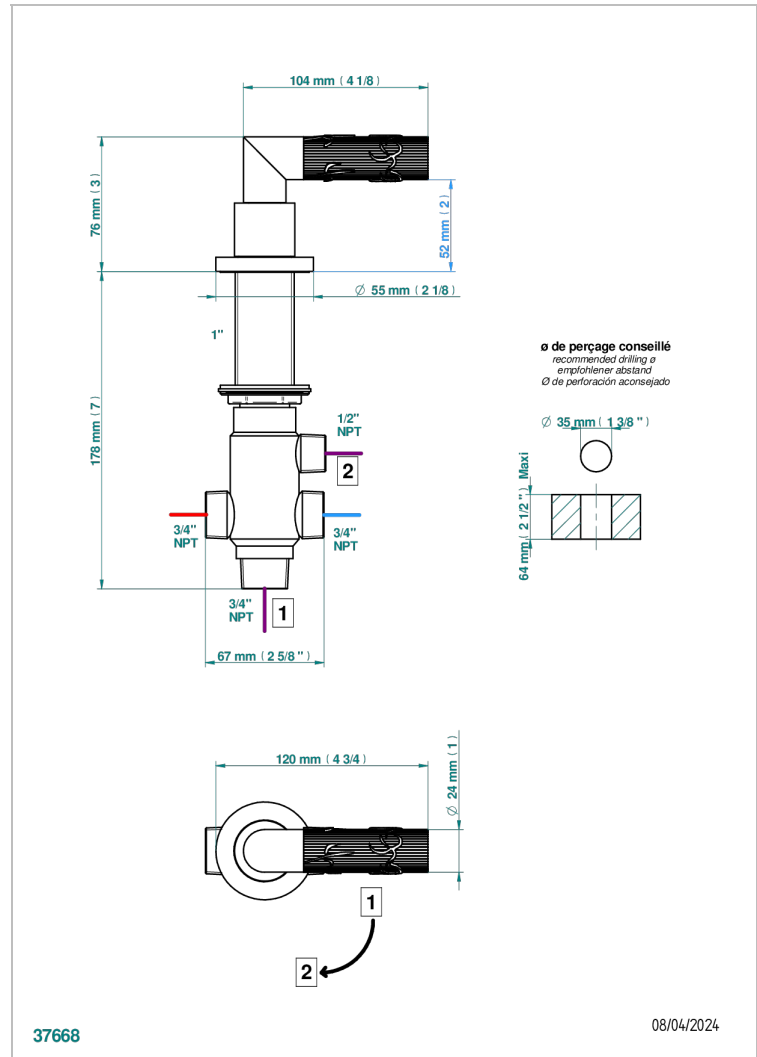

BAMBOU, KRISTALL SCHWARZ

A33-50/4/VG

2-wege-umstellventil wanne/brause zur standmontage

THG[®]
PARIS

EIGENSCHAFTEN

- Bambou, Kristall schwarz
- 2-wege-umstellventil wanne/brause zur standmontage

VERFÜGBARE OBERFLÄCHEN