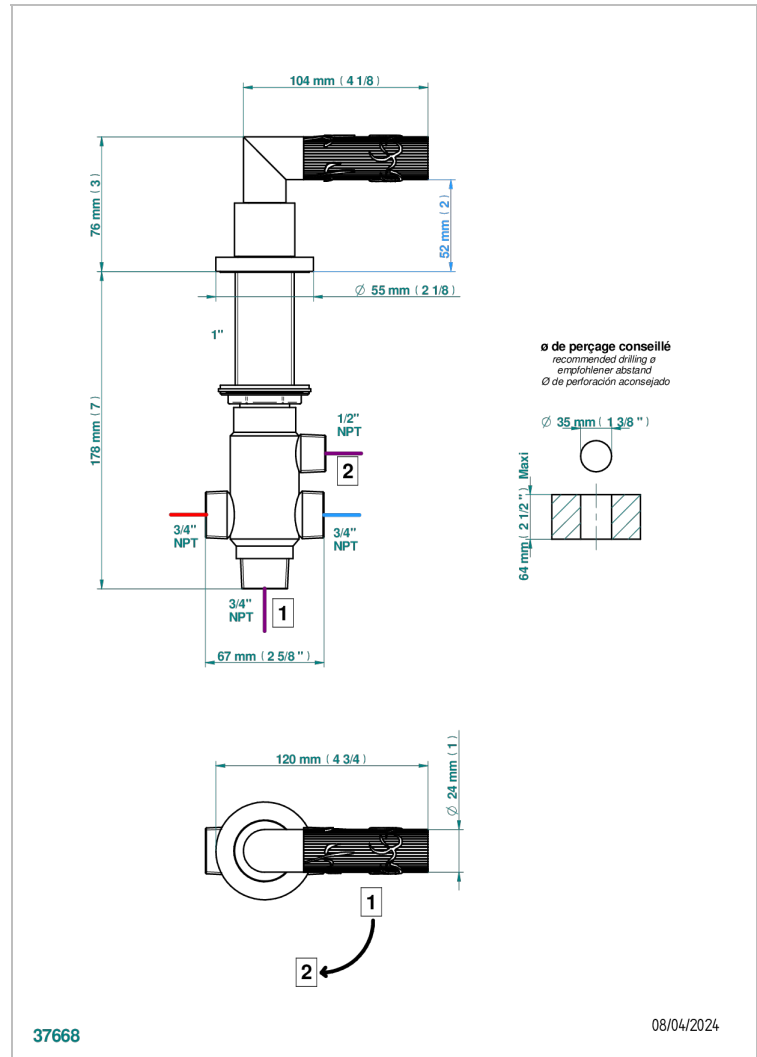

BAMBOU CRISTAL NOIR

A33-504VGUS

THG[®]
PARIS

Inverseur manuel à 4 voies sur gorge (2 arrivées 2 sorties) standard américain

CARACTÉRISTIQUES

- BamboU Cristal noir
- Inverseur manuel à 4 voies sur gorge (2 arrivées 2 sorties) standard américain