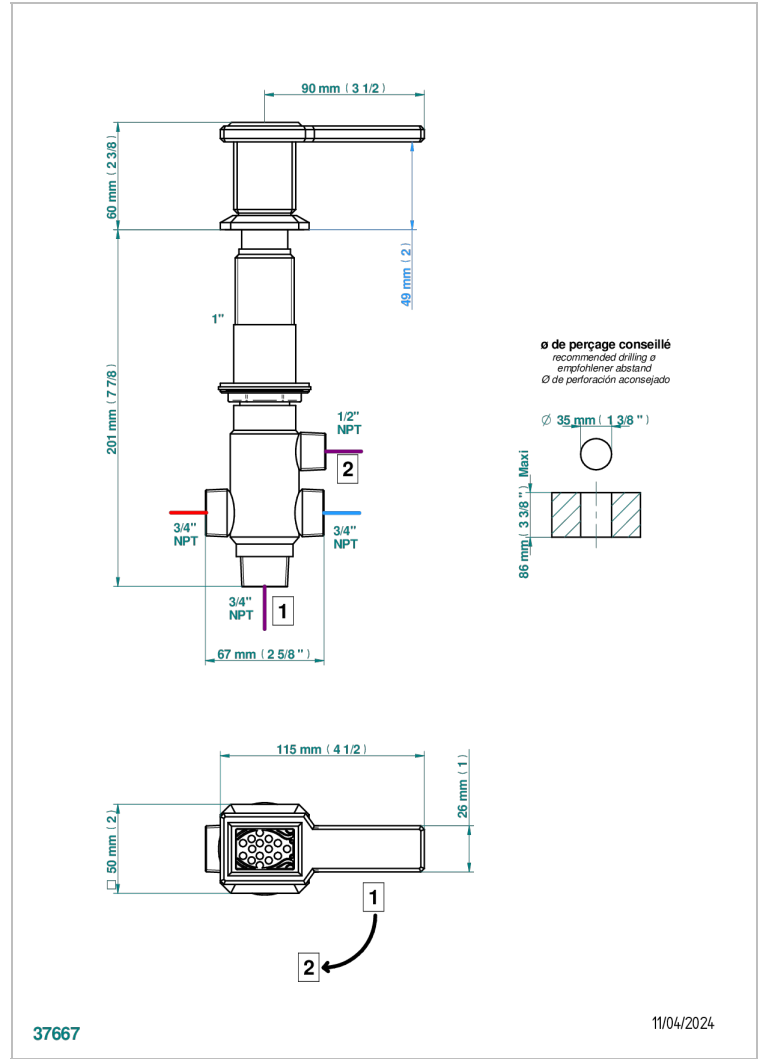

# METROPOLIS CRISTAL NEGRO CON MANETAS

A2M-50/4/VG

Inversor manual sobre encimera 4 vías (2 salidas , 2 entradas)

## CARACTERÍSTICAS

- Métropolis cristal negro con manetas
- Inversor manual sobre encimera 4 vías (2 salidas , 2 entradas)