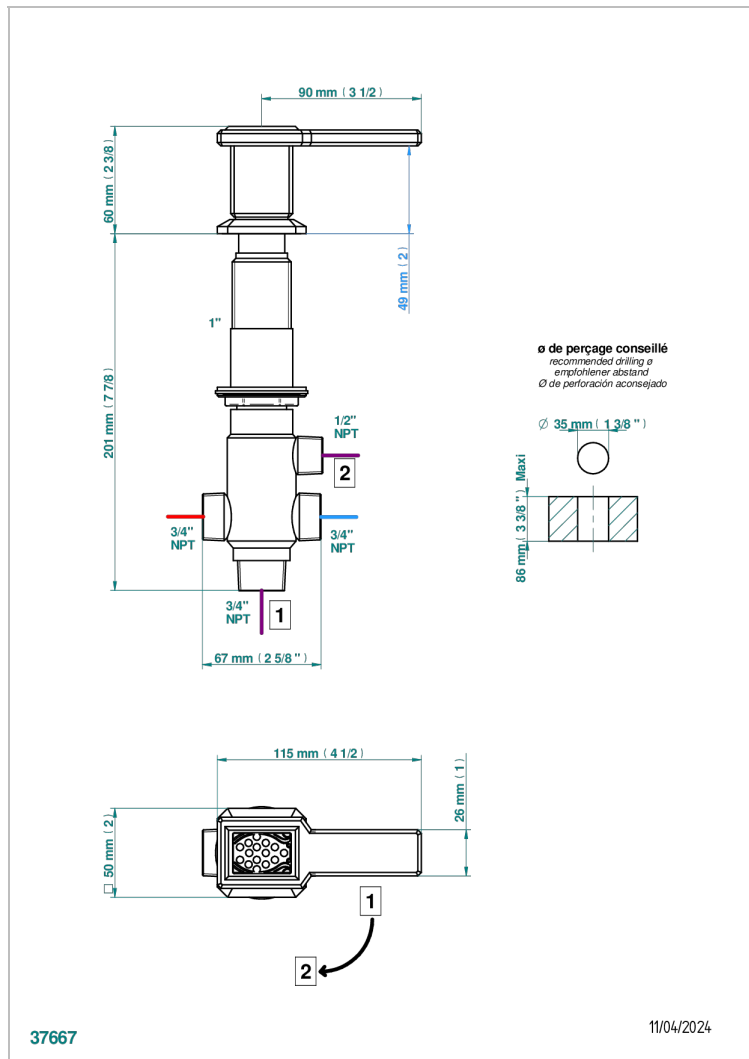

METROPOLIS CRISTAL NEGRO CON MANETAS

A2M-504VGUS

4 WAYS DECK DIVERTER WITH TRIM

CARACTERÍSTICAS

- Métropolis cristal negro con manetas
- 4 WAYS DECK DIVERTER WITH TRIM

ACABADOS DISPONIBLES

Cerámica negra mate - D30
Cromo - A02
Cromo / dorado - G02
Cromo mate - C02
Dorado - F01
Dorado mate - F07