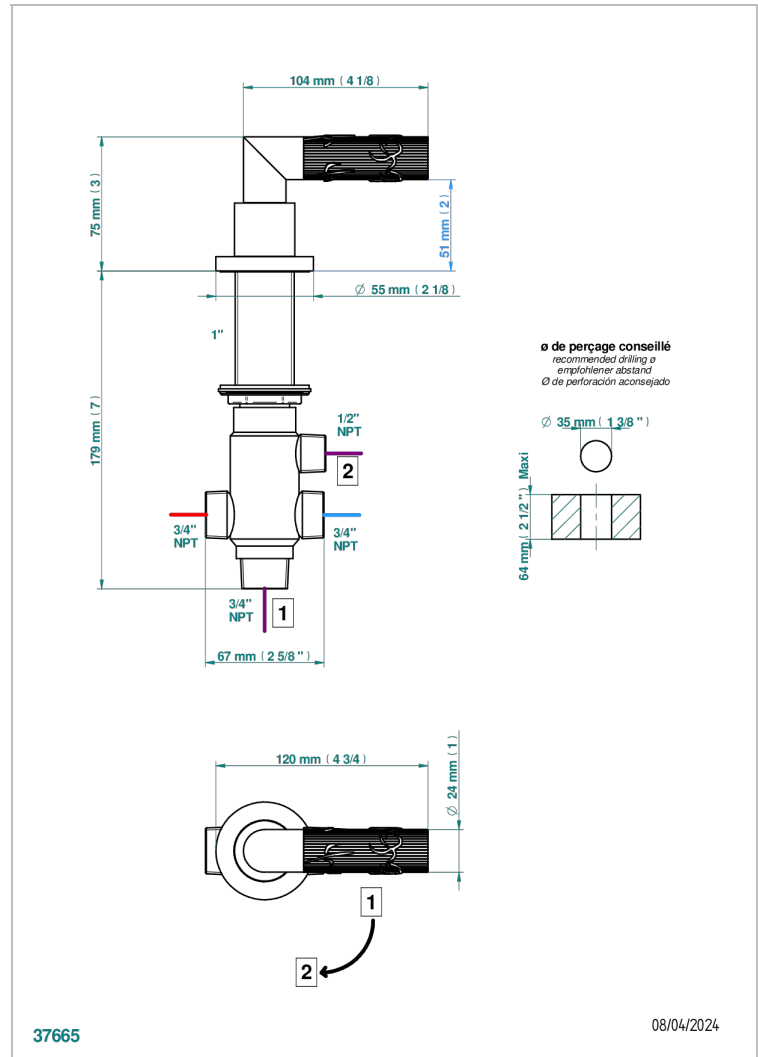

BAMBOU CRISTAL AMBRE

A34-50/4/VG

Inverseur manuel à 4 voies sur gorge (2 arrivées, 2 sorties)

THG[®]
PARIS

CARACTÉRISTIQUES

- BamboU Cristal Ambre
- Inverseur manuel à 4 voies sur gorge (2 arrivées, 2 sorties)