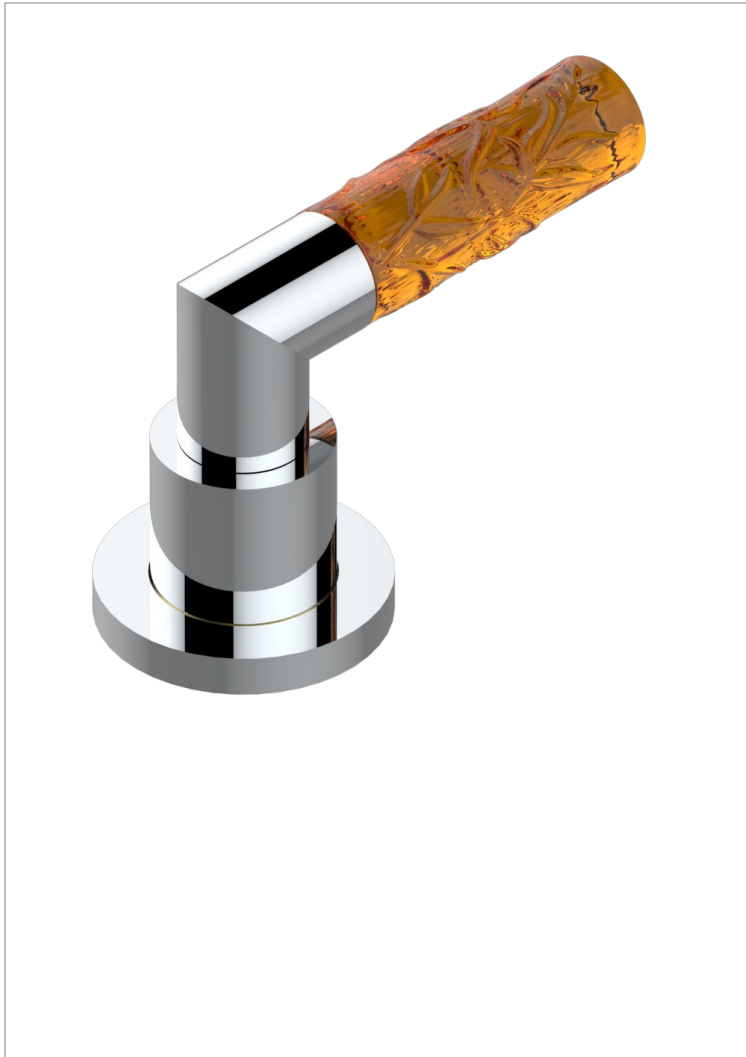

# BAMBOU CRISTAL AMBAR

A34-504VGUS

4 WAYS DECK DIVERTER WITH TRIM

THG<sup>®</sup>  
PARIS

## CARACTERÍSTICAS

- BamboU cristal Ambar
- 4 WAYS DECK DIVERTER WITH TRIM

## ACABADOS DISPONIBLES

Bronce claro - D01  
Cerámica negra mate - D30  
Cobre viejo mate - H07  
Cromo - A02  
Cromo / dorado - G02  
Cromo mate - C02

Dorado - F01  
Dorado mate - F07  
Dorado pálido - F30  
Dorado pálido mate (sin barniz) - F31  
Níquel - B01  
Níquel mate - C01

Níquel viejo - H28  
Pvd blush - H62  
Pvd blush mate - H60  
Pvd color latón - H49  
Pvd color latón mate - H50  
Pvd color níquel - H55

Pvd color níquel mate - H56  
Pvd color oro - H52  
Pvd color oro mate - H53  
Pvd grafito - H64  
Pvd grafito mate - H65  
Pvd marrón bronce - F33