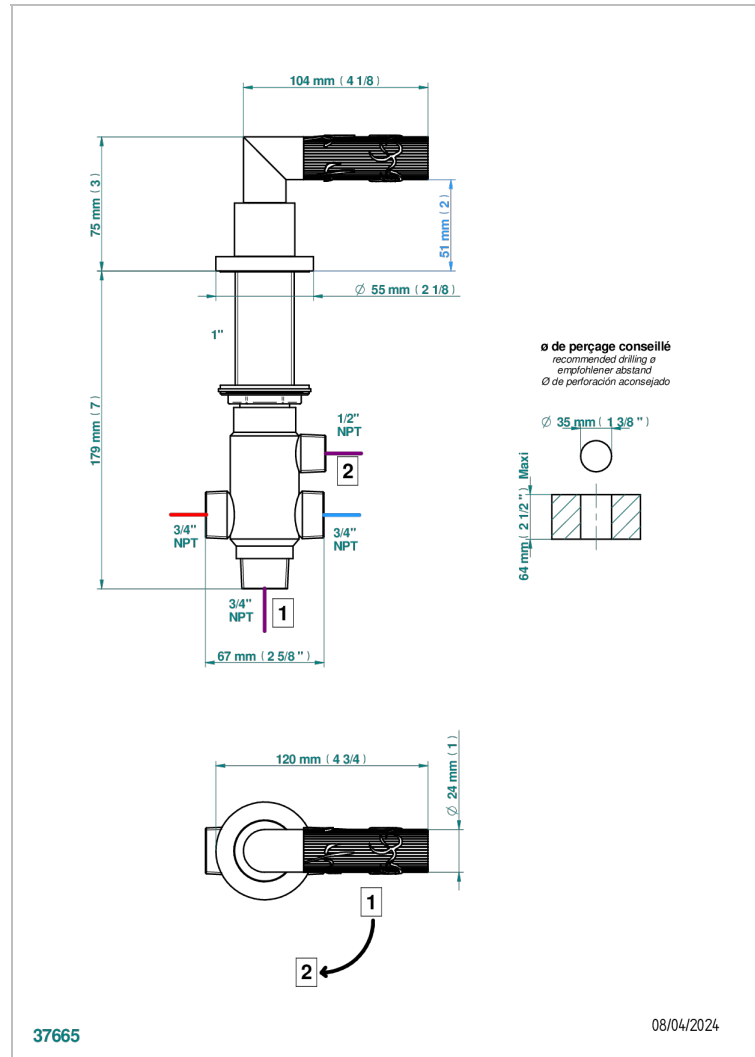

# BAMBOU CRISTAL AMBAR

A34-504VGUS

4 WAYS DECK DIVERTER WITH TRIM

THG<sup>®</sup>  
PARIS

## CARACTERÍSTICAS

- BamboU cristal Ambar
- 4 WAYS DECK DIVERTER WITH TRIM