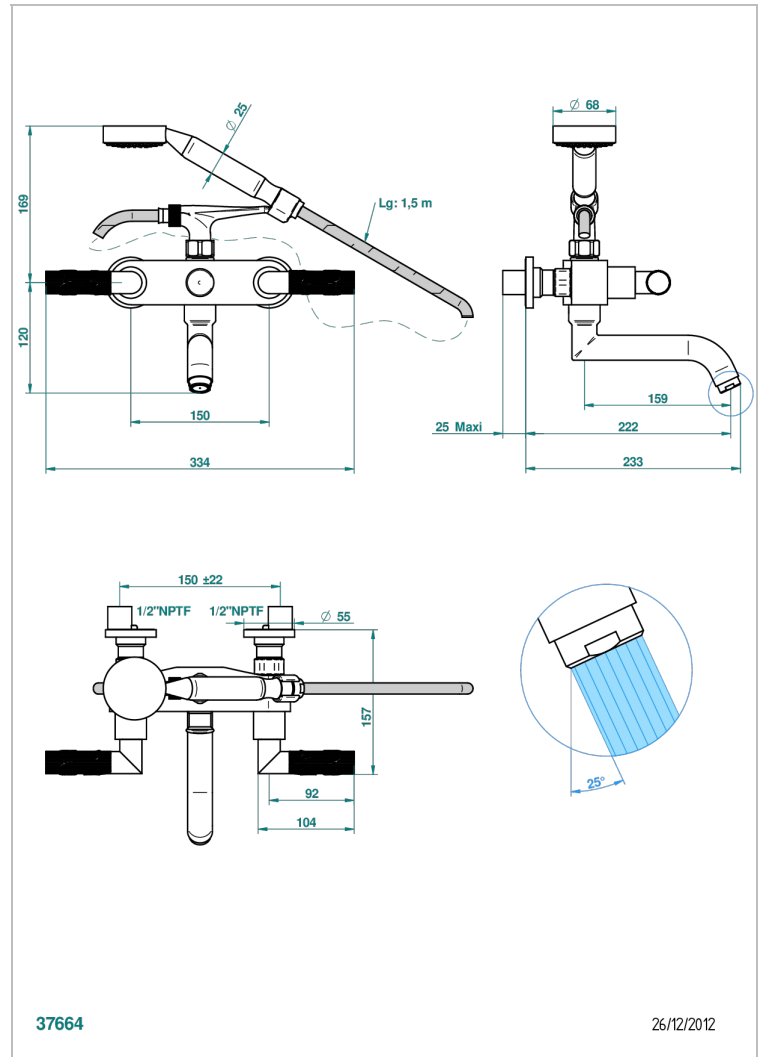

BAMBOU CRISTAL AMBRE

A34-13B/US

Bain douche mural 1/2", avec système de douche standard américain

THG[®]
PARIS

CARACTÉRISTIQUES

- Têtes à disques céramique 1/2" 1/4 tour
- Aérateur-mousseur
- Entraxe 150 mm
- Livré avec raccords excentrés en laiton
- Inverseur automatique
- Flexible métallique 1,5 m double agrafage
- Douchette en laiton avec tapis Easyclean, réducteur de débit et clapet anti-retour
- Raccordements aux standards US
- ASME : ASME A112.18.1-2011/CSA B125.1-11

Pvd umber mat - H67
Vieux cuivre rouge mat - H07
Vieux nickel - H28

SPECIFICATIONS TECHNIQUES

- Recommandé : 3 bars (max. 5 bars) - Advised : 43,5 psi (max. 72 psi)
- Bec : 35 l/min à 3 bars - Douchette : 9,5 l/min à 3 bars
- Spout : 9.26 gpm at 43.5 psi - Handshower : 2.5 gpm at 43.5 psi