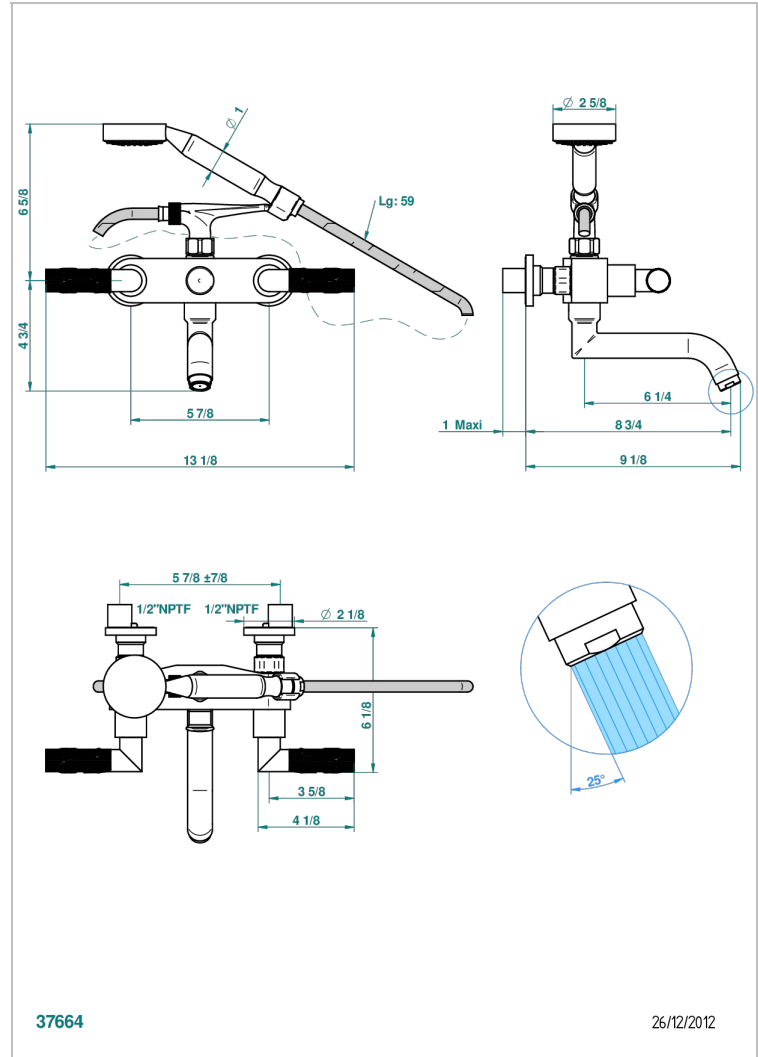

BAMBOU CRISTAL AMBRE

A34-13B/US

Bain douche mural 1/2", avec système de douche standard américain

THG[®]
PARIS

CARACTÉRISTIQUES

- Têtes à disques céramique 1/2" 1/4 tour
- Aérateur-mousseur
- Entraxe 150 mm
- Livré avec raccords excentrés en laiton
- Inverseur automatique
- Flexible métallique 1,5 m double agrafage
- Douchette en laiton avec tapis Easyclean, réducteur de débit et clapet anti-retour
- Raccordements aux standards US
- ASME : ASME A112.18.1-2011/CSA B125.1-11

SPECIFICATIONS TECHNIQUES

- Recommandé : 3 bars (max. 5 bars) - Advised : 43,5 psi (max. 72 psi)
- Bec : 35 l/min à 3 bars - Douchette : 9,5 l/min à 3 bars
- Spout : 9.26 gpm at 43.5 psi - Handshower : 2.5 gpm at 43.5 psi