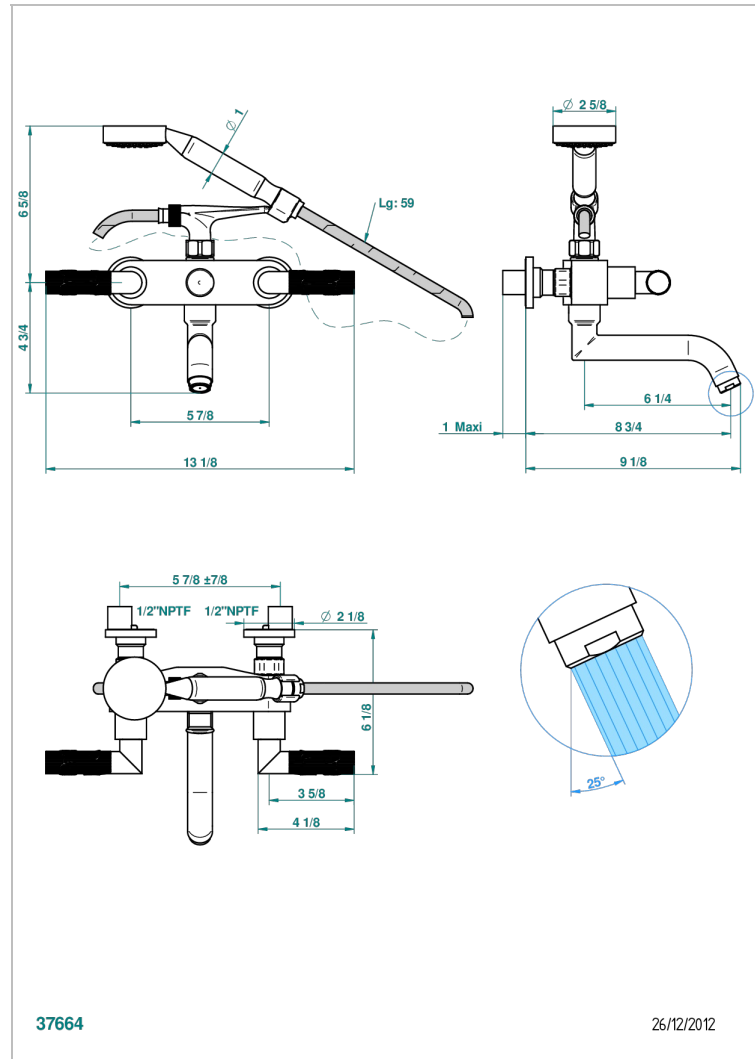

# BAMBOU CRISTAL AMBAR

A34-13B/US

Exposed tub filler with cradle handshower, wall mounted

## ESPECIFICACIONES TÉCNICAS

- Recommandé : 3 bars (max. 5 bars) - Advised : 43,5 psi (max. 72 psi)
- Bec : 35 l/min à 3 bars - Douchette : 9,5 l/min à 3 bars
- Spout : 9.26 gpm at 43.5 psi - Handshower : 2.5 gpm at 43.5 psi