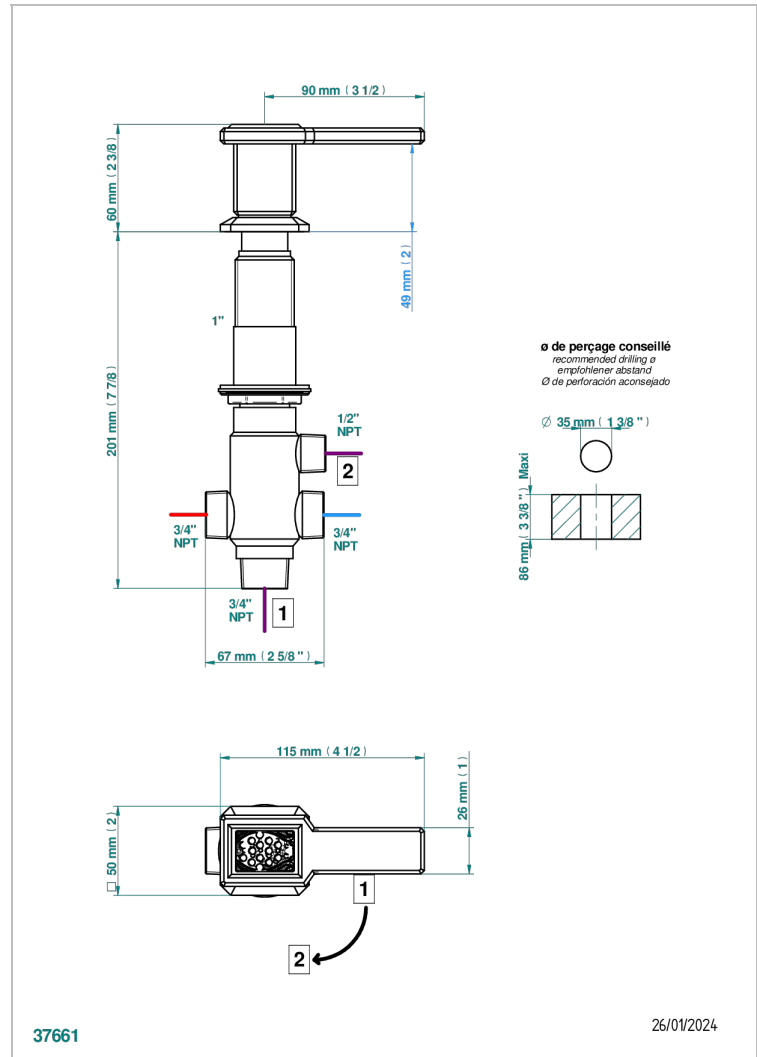

# METROPOLIS, KRISTALL KLAR, HEBEL

A2B-50/4/VG

2-wege-umstellventil wanne/brause zur standmontage

THG<sup>®</sup>  
PARIS

## EIGENSCHAFTEN

- Métropolis, Kristall klar, Hebel
- 2-wege-umstellventil wanne/brause zur standmontage