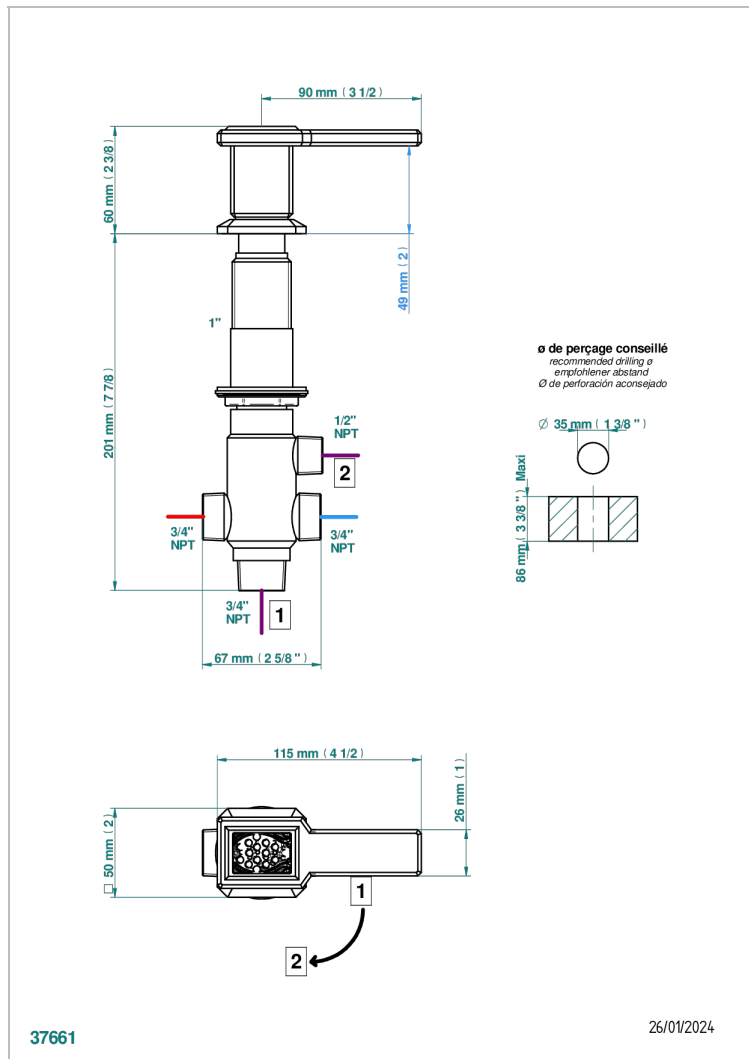

METROPOLIS CRISTAL CLARO CON MANETAS

A2B-504VGUS

4 WAYS DECK DIVERTER WITH TRIM

CARACTERÍSTICAS

- Métopolis cristal claro con manetas
- 4 WAYS DECK DIVERTER WITH TRIM

ACABADOS DISPONIBLES

Cerámica negra mate - D30
Cromo - A02
Cromo / dorado - G02
Cromo mate - C02
Dorado - F01
Dorado mate - F07