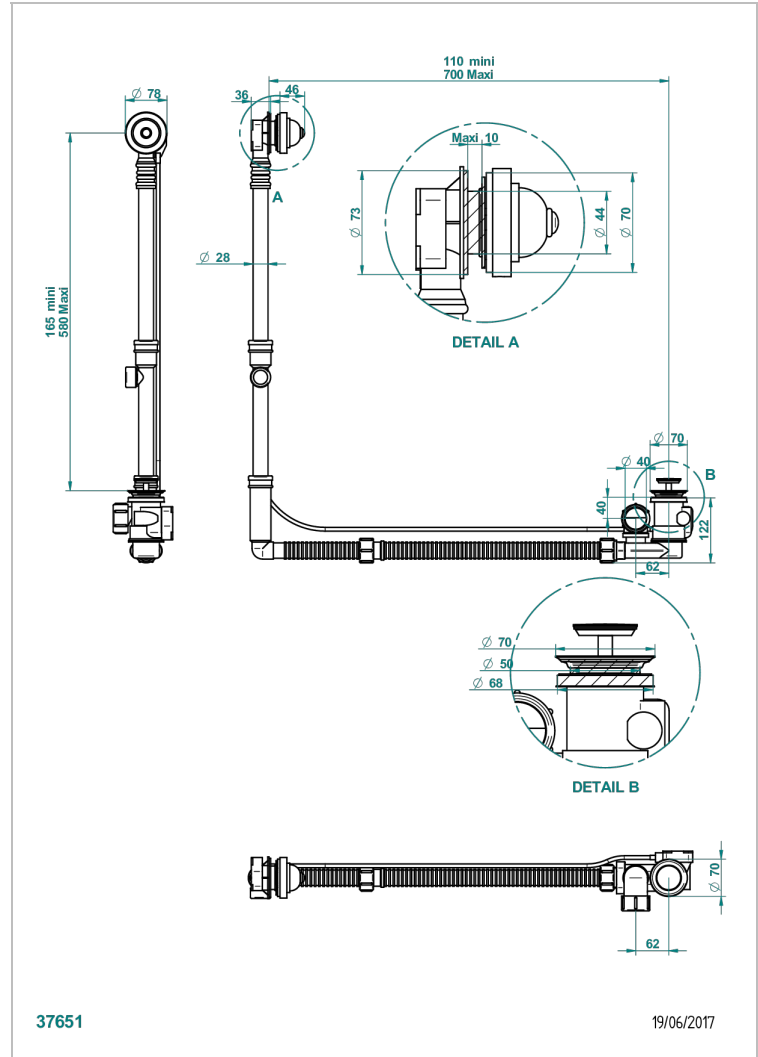

Desagüe automatico de bañera modelo geberit altura ajustable 165mm mini 580 mm maxi con embellecedor de estilo thg

CARACTERÍSTICAS

- Duomo
- Desagüe automatico de bañera modelo geberit altura ajustable 165mm mini 580 mm maxi con embellecedor de estilo thg

Pvd marrón bronce mate - F34
Pvd umber - H66
Pvd umber mate - H67