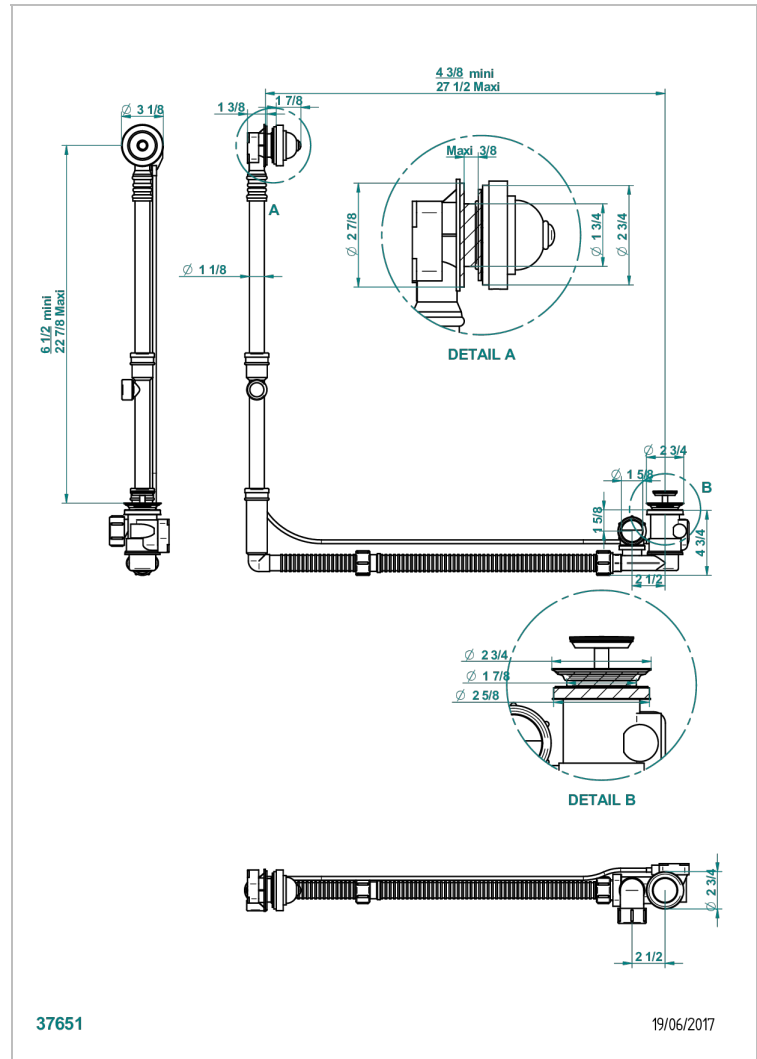

Desagüe automatico de bañera modelo geberit altura ajustable 165mm mini 580 mm maxi con embellecedor de estilo thg

CARACTERÍSTICAS

- Duomo
- Desagüe automatico de bañera modelo geberit altura ajustable 165mm mini 580 mm maxi con embellecedor de estilo thg

Pvd marrón bronce mate - F34
 Pvd umber - H66
 Pvd umber mate - H67