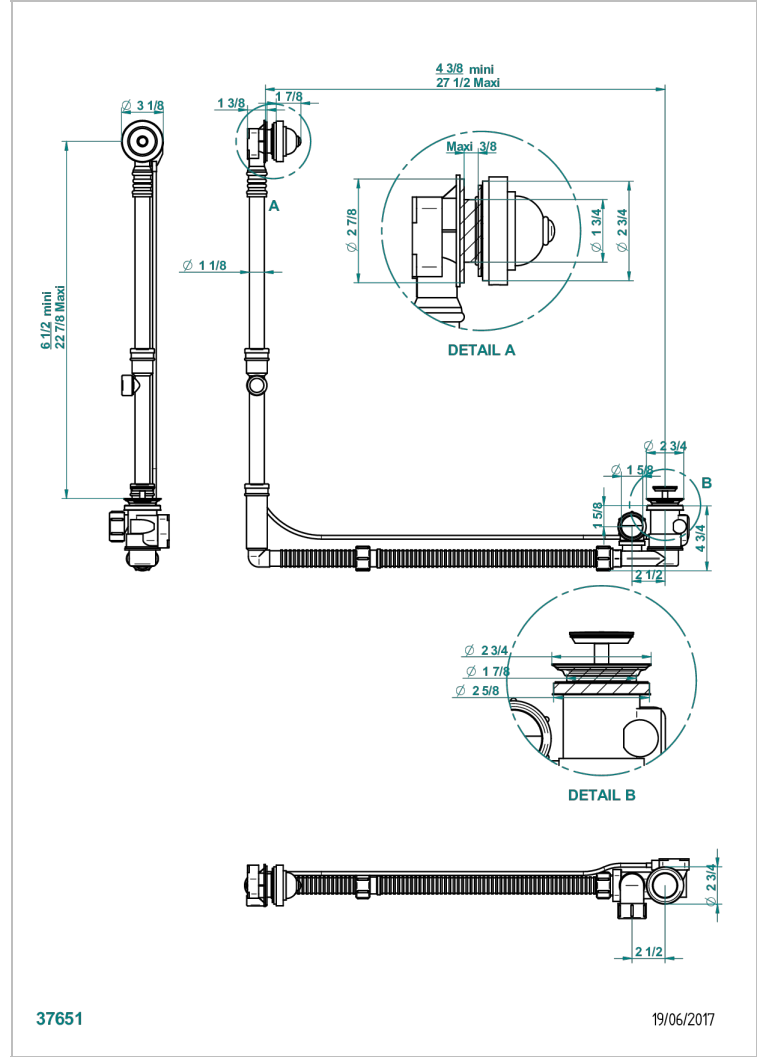

Geberit bath waste, big size, adjustable height: mini 165 mm / maxi 580 mm ; adjustable projection: mini 110 mm / maxi 700 mm - outlet,  $\varnothing$  40 mm, delivered with stylised control knob - European model

### CHARACTERISTIC

- Duomo
- Geberit bath waste, big size, adjustable height: mini 165 mm / maxi 580 mm ; adjustable projection: mini 110 mm / maxi 700 mm - outlet,  $\varnothing$  40 mm, delivered with stylised control knob - European model