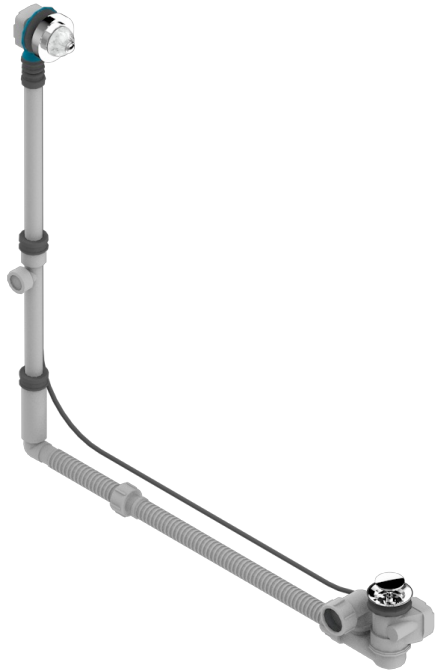

DUOMO CRYSTAL

U4F-302GM

THG[®]
PARIS

Desagüe automatico de bañera modelo geberit altura ajustable 165mm mini 580 mm maxi con embellecedor de estilo thg

CARACTERÍSTICAS

- Duomo Crystal
- Desagüe automatico de bañera modelo geberit altura ajustable 165mm mini 580 mm maxi con embellecedor de estilo thg

ACABADOS DISPONIBLES

Cromo - A02
Pvd blush - H62
Pvd blush mate - H60
Pvd color latón - H49
Pvd color latón mate - H50
Pvd color níquel - H55

Pvd color níquel mate - H56
Pvd color oro - H52
Pvd color oro mate - H53
Pvd grafito - H64
Pvd grafito mate - H65
Pvd marrón bronce - F33