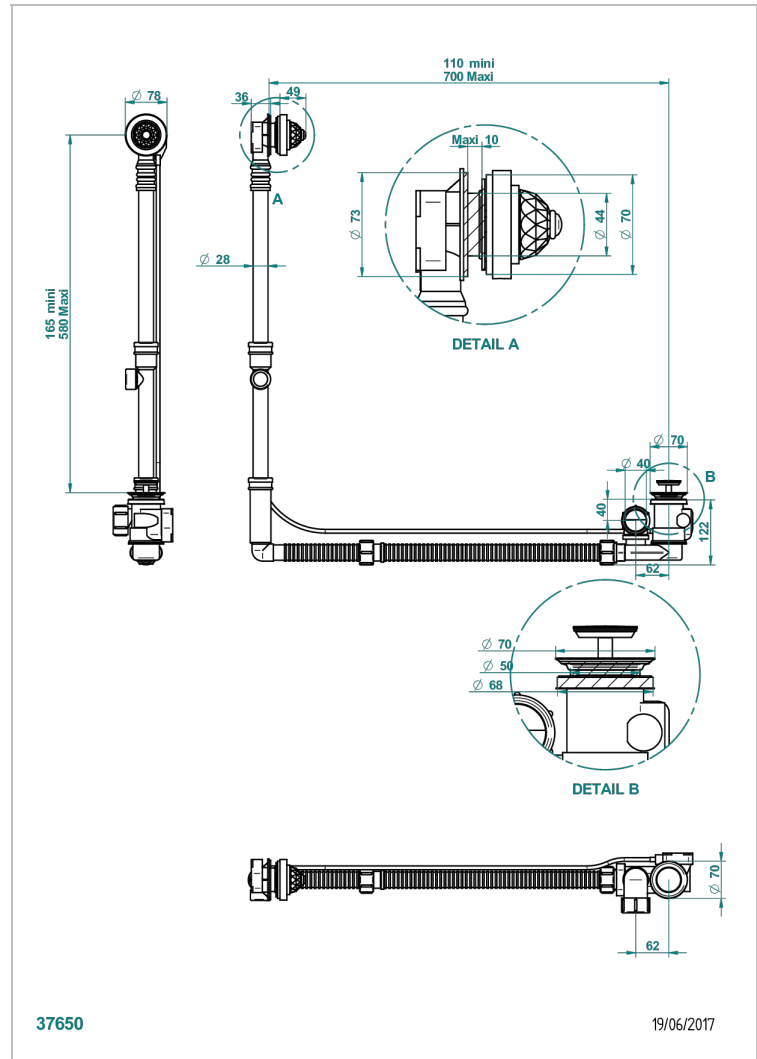

DUOMO CRYSTAL

U4F-302GM

THG[®]
PARIS

Desagüe automatico de bañera modelo geberit altura ajustable 165mm mini 580 mm maxi con embellecedor de estilo thg

CARACTERÍSTICAS

- Duomo Crystal
- Desagüe automatico de bañera modelo geberit altura ajustable 165mm mini 580 mm maxi con embellecedor de estilo thg

Pvd marrón bronce mate - F34
Pvd umber - H66
Pvd umber mate - H67