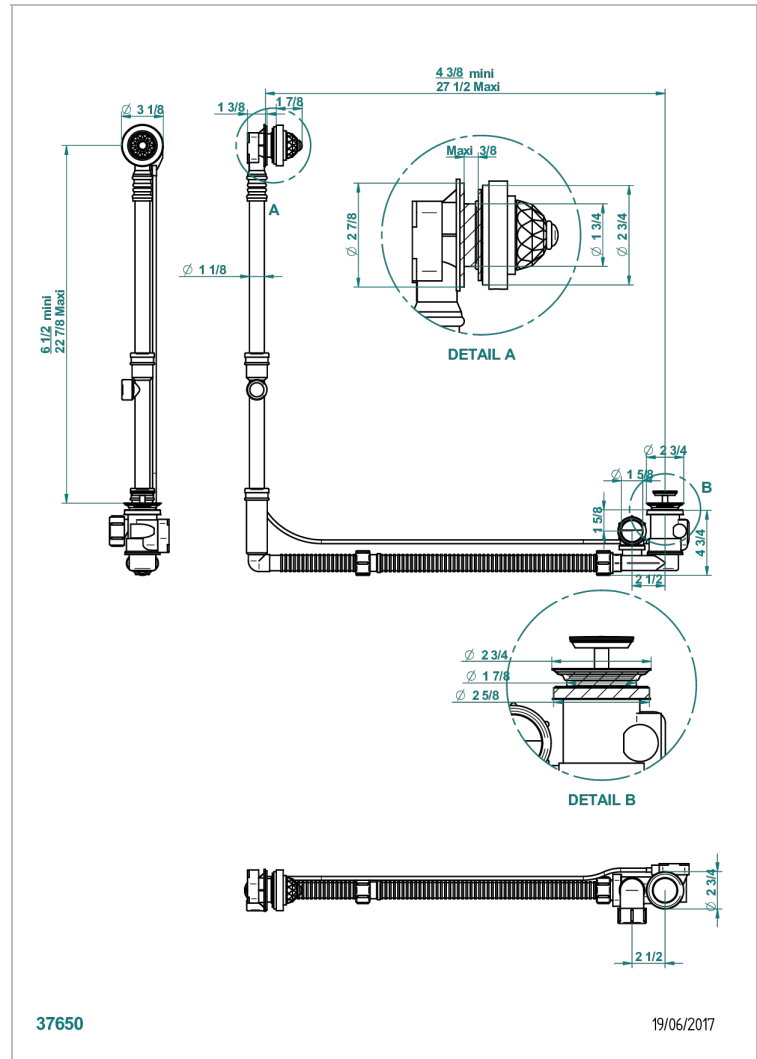

DUOMO CRYSTAL

U4F-302GM

THG[®]
PARIS

Desagüe automatico de bañera modelo geberit altura ajustable 165mm mini 580 mm maxi con embellecedor de estilo thg

CARACTERÍSTICAS

- Duomo Crystal
- Desagüe automatico de bañera modelo geberit altura ajustable 165mm mini 580 mm maxi con embellecedor de estilo thg

Pvd marrón bronce mate - F34
Pvd umber - H66
Pvd umber mate - H67