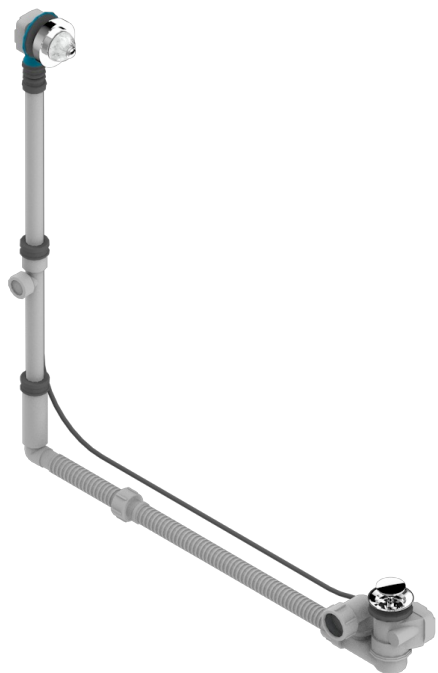

MANDARINE CRISTALLIA DIAMANT

U1K-302GM

THG
PARIS

Desagüe automatico de bañera modelo geberit altura ajustable 165mm mini 580 mm maxi con embellecedor de estilo thg

CARACTERÍSTICAS

- Mandarine Cristallia Diamant
- Desagüe automatico de bañera modelo geberit altura ajustable 165mm mini 580 mm maxi con embellecedor de estilo thg

ACABADOS DISPONIBLES

Cromo - A02
Pvd blush - H62
Pvd blush mate - H60
Pvd color latón - H49
Pvd color latón mate - H50
Pvd color níquel - H55

Pvd color níquel mate - H56
Pvd color oro - H52
Pvd color oro mate - H53
Pvd grafito - H64
Pvd grafito mate - H65
Pvd marrón bronce - F33