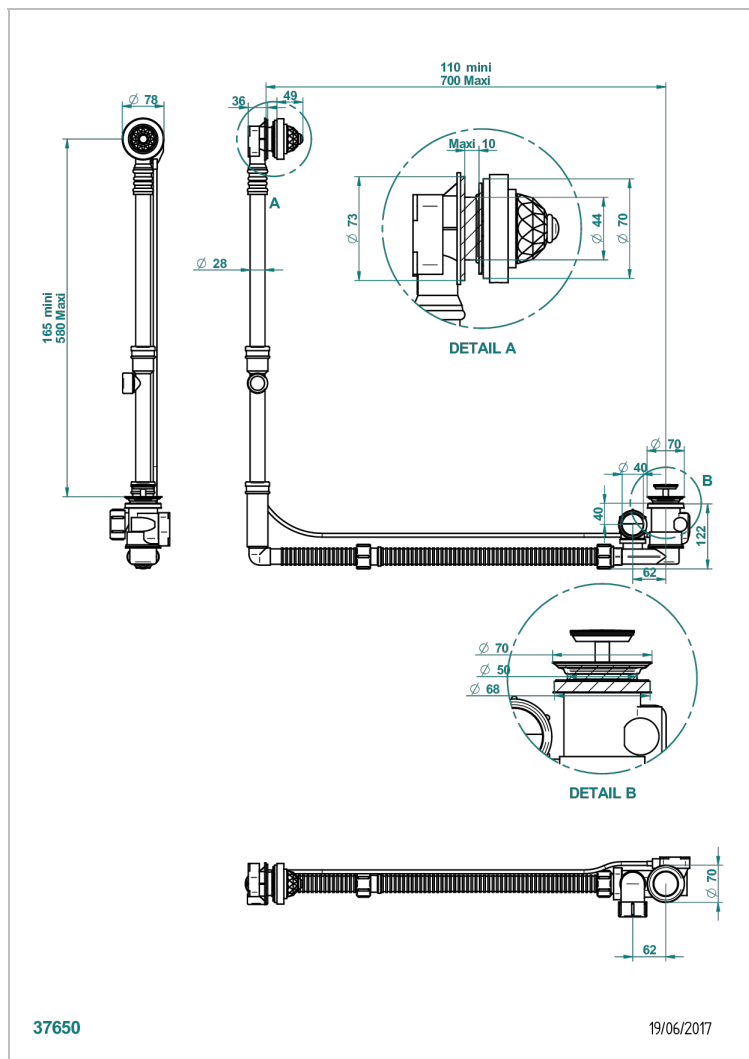

MANDARINE CRISTALLIA DIAMANT

U1K-302GM

THG
PARIS

Desagüe automatico de bañera modelo geberit altura ajustable 165mm mini 580 mm maxi con embellecedor de estilo thg

CARACTERÍSTICAS

- Mandarine Cristallia Diamant
- Desagüe automatico de bañera modelo geberit altura ajustable 165mm mini 580 mm maxi con embellecedor de estilo thg