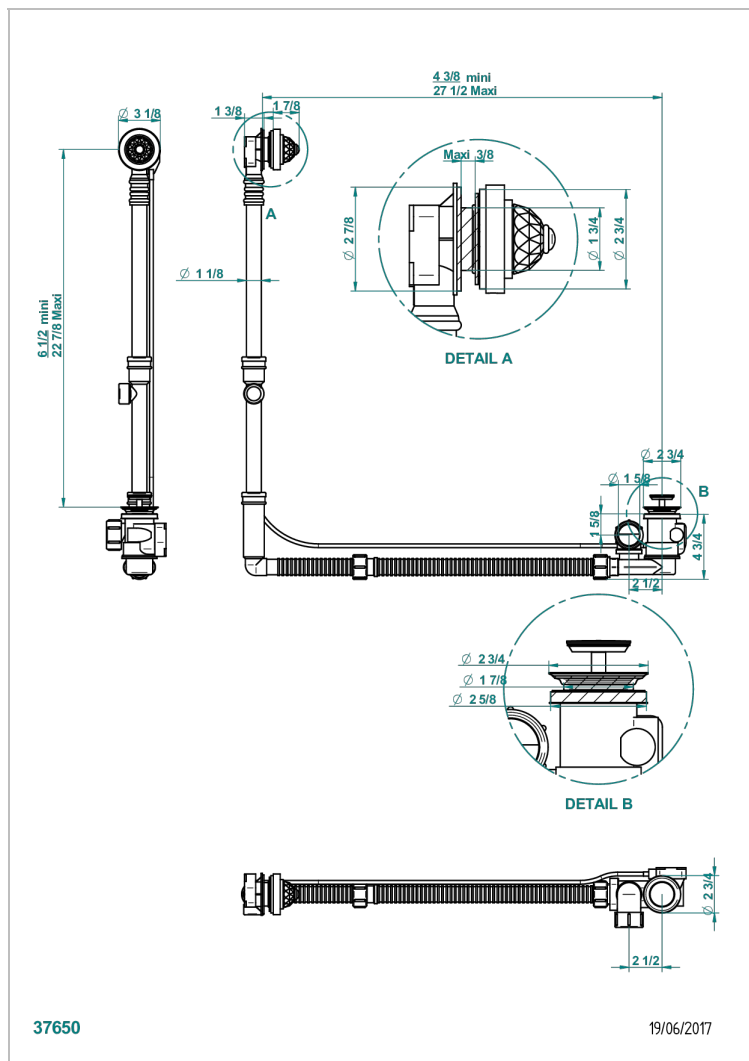

# MANDARINE CRISTALLIA DIAMANT

U1K-302GM

THG<sup>®</sup>  
PARIS

Desagüe automatico de bañera modelo geberit altura ajustable 165mm mini 580 mm maxi con embellecedor de estilo thg

## CARACTERÍSTICAS

- Mandarine Cristallia Diamant
- Desagüe automatico de bañera modelo geberit altura ajustable 165mm mini 580 mm maxi con embellecedor de estilo thg