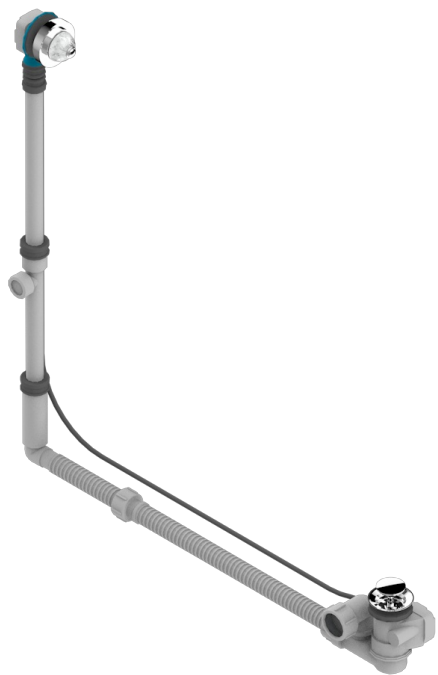

# MANDARINE CRISTALLIA DIAMANT

U1K-302GM

THG<sup>®</sup>  
PARIS

Desagüe automatico de bañera modelo geberit altura ajustable 165mm mini 580 mm maxi con embellecedor de estilo thg

## CARACTERÍSTICAS

- Mandarine Cristallia Diamant
- Desagüe automatico de bañera modelo geberit altura ajustable 165mm mini 580 mm maxi con embellecedor de estilo thg

## ACABADOS DISPONIBLES

Cromo - A02  
Pvd blush - H62  
Pvd blush mate - H60  
Pvd color latón - H49  
Pvd color latón mate - H50  
Pvd color níquel - H55

Pvd color níquel mate - H56  
Pvd color oro - H52  
Pvd color oro mate - H53  
Pvd grafito - H64  
Pvd grafito mate - H65  
Pvd marrón bronce - F33