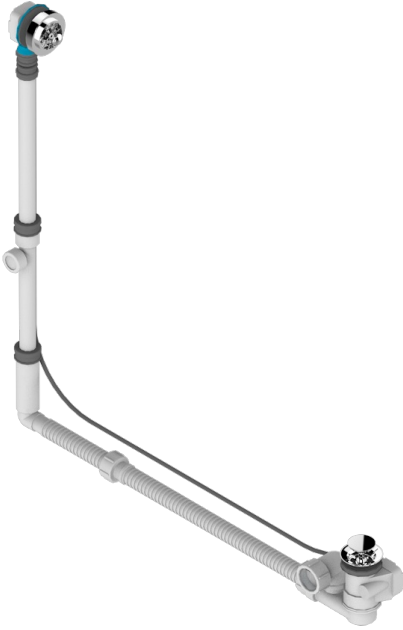

MANDARINE CRISTAL CLARO

U1D-302GM

THG[®]
PARIS

Desagüe automático de bañera modelo geberit altura ajustable 165mm mini 580 mm maxi con embellecedor de estilo thg

CARACTERÍSTICAS

- Mandarine cristal claro
- Desagüe automático de bañera modelo geberit altura ajustable 165mm mini 580 mm maxi con embellecedor de estilo thg

ACABADOS DISPONIBLES

Cromo - A02
Pvd blush - H62
Pvd blush mate - H60
Pvd color latón - H49
Pvd color latón mate - H50
Pvd color níquel - H55

Pvd color níquel mate - H56
Pvd color oro - H52
Pvd color oro mate - H53
Pvd grafito - H64
Pvd grafito mate - H65
Pvd marrón bronce - F33