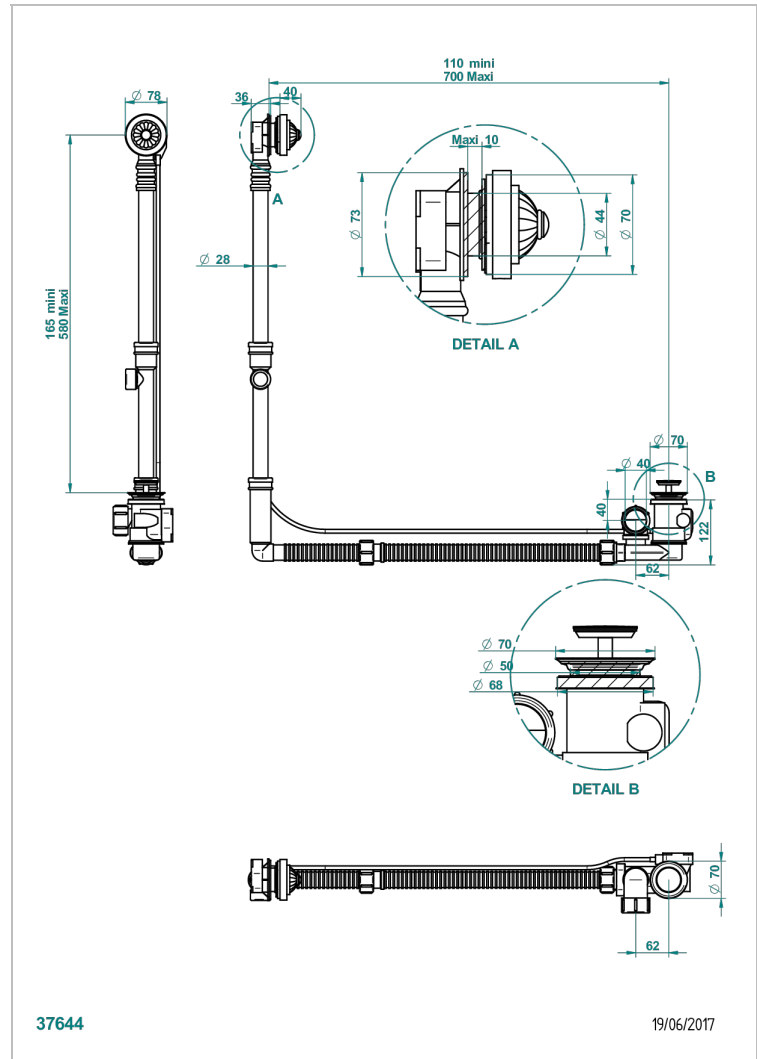

MANDARINE CRISTAL CLARO

U1D-302GM

THG[®]
PARIS

Desagüe automático de bañera modelo geberit altura ajustable 165mm mini 580 mm maxi con embellecedor de estilo thg

CARACTERÍSTICAS

- Mandarine cristal claro
- Desagüe automático de bañera modelo geberit altura ajustable 165mm mini 580 mm maxi con embellecedor de estilo thg

Pvd marrón bronce mate - F34
Pvd umber - H66
Pvd umber mate - H67