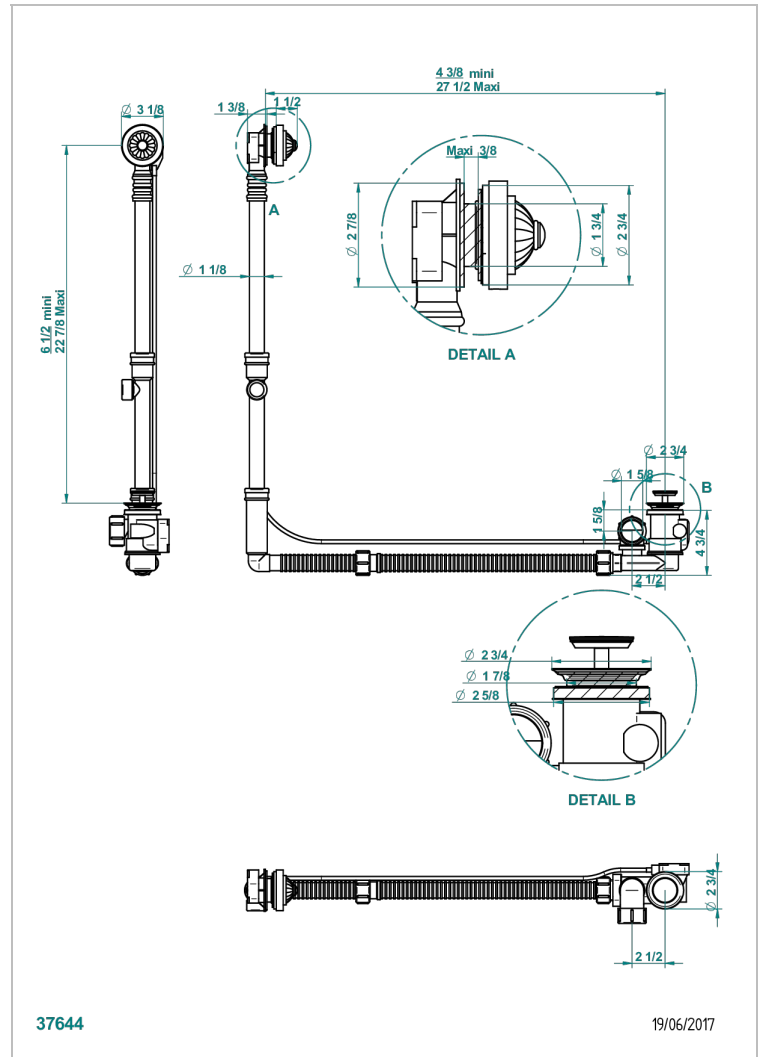

# MANDARINE CRISTAL CLARO

U1D-302GM

THG<sup>®</sup>  
PARIS

Desagüe automatico de bañera modelo geberit altura ajustable 165mm mini 580 mm maxi con embellecedor de estilo thg

## CARACTERÍSTICAS

- Mandarine cristal claro
- Desagüe automatico de bañera modelo geberit altura ajustable 165mm mini 580 mm maxi con embellecedor de estilo thg