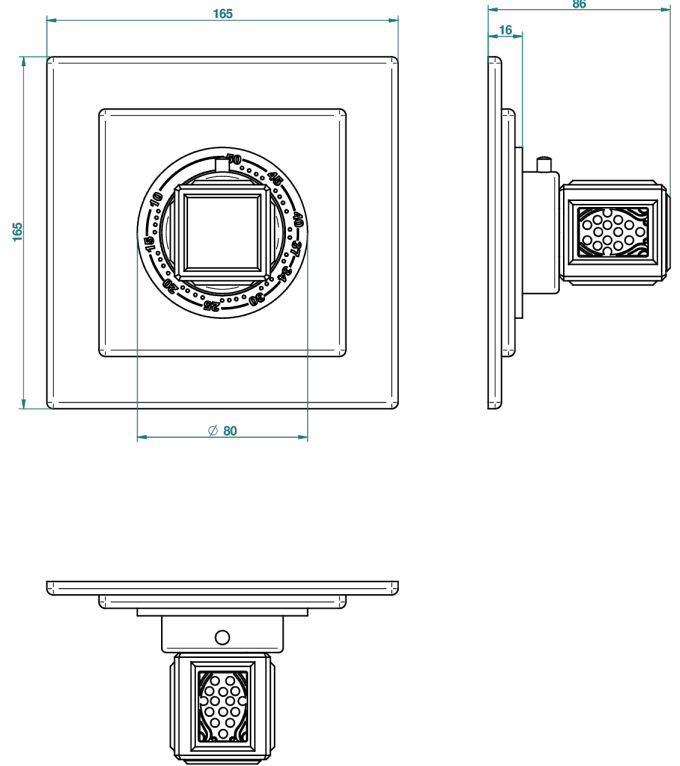

METROPOLIS CRISTAL NEGRO

A2L-15EN16EC

Placa cuadrada y boton de regulaci3n para termostato eurotherm 8105n-8200n-8300

THG[®]
PARIS

5EC

37640

03/01/2011

CARACTERÍSTICAS

- Métopolis cristal negro
- Placa cuadrada y boton de regulaci3n para termostato eurotherm 8105n-8200n-8300

PRODUCTOS RELACIONADOS

- Ref. G00-8105N Cuerpo de empotrar : termostato eurotherm 1/2" (40l/mn) sin regulaci3n de caudal
- Ref. G00-8200N Cuerpo de empotrar : termostato eurotherm 3/4" (80l/mn) sin regulaci3n de caudal