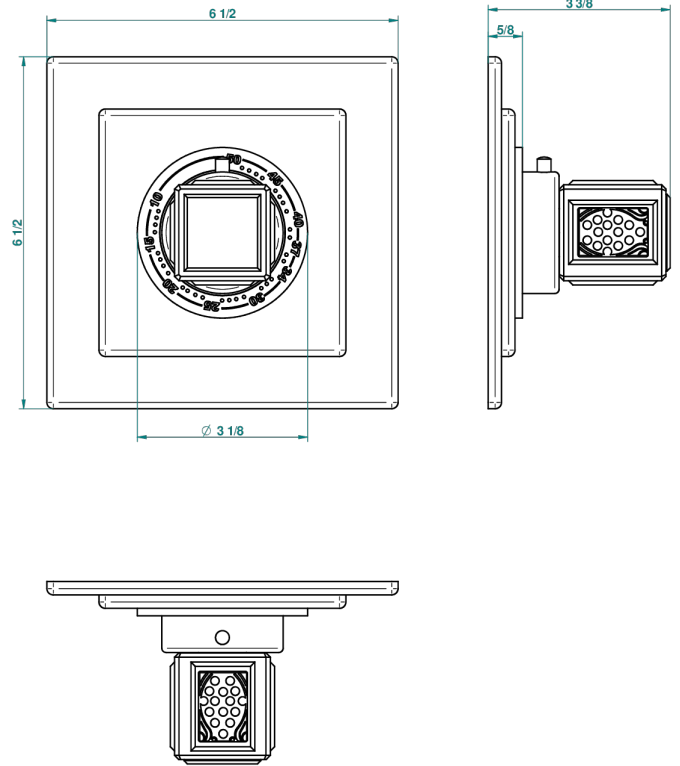

METROPOLIS CRISTAL NEGRO

A2L-15EN16EC

Placa cuadrada y boton de regulaci3n para termostato eurotherm 8105n-8200n-8300

THG[®]
PARIS

5EC

CARACTERÍSTICAS

- Métopolis cristal negro
- Placa cuadrada y boton de regulaci3n para termostato eurotherm 8105n-8200n-8300

PRODUCTOS RELACIONADOS

- Ref. G00-8105N Cuerpo de empotrar : termostato eurotherm 1/2" (40l/mn) sin regulaci3n de caudal
- Ref. G00-8200N Cuerpo de empotrar : termostato eurotherm 3/4" (80l/mn) sin regulaci3n de caudal