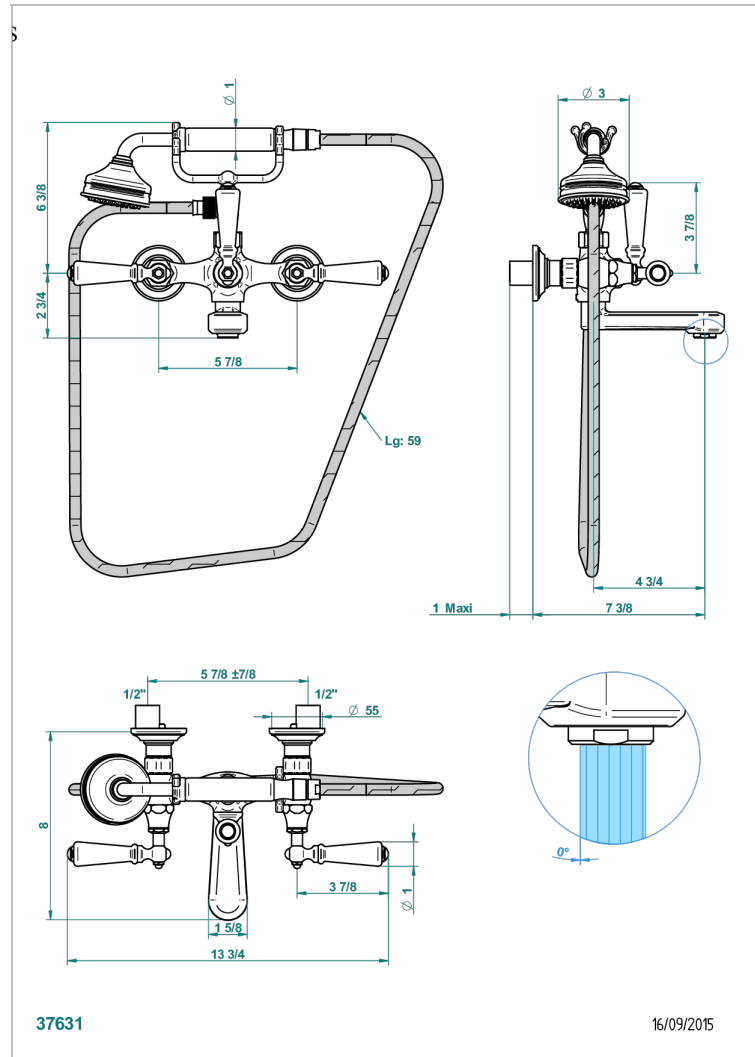

# CHARLESTON A MANETTES

G75-13B/US

Bain douche mural 1/2", avec système de douche standard américain

THG<sup>®</sup>  
PARIS

## CARACTÉRISTIQUES

- Têtes à disques céramique 1/2" 1/4 tour
- Aérateur-mousseur
- Entraxe 150 mm
- Livré avec raccords excentrés en laiton
- Inverseur manuel
- Flexible métallique 1,5 m double agrafage
- Douchette en laiton avec tapis Easyclean, réducteur de débit et clapet anti-retour
- Raccordements aux standards US
- ASME : ASME A112.18.1-2011/CSA B125.1-11

## SPÉCIFICATIONS TECHNIQUES

- Recommandé : 3 bars (max. 5 bars) - Advised : 43,5 psi (max. 72 psi)
- Bec : 35 l/min à 3 bars - Douchette : 9,5 l/min à 3 bars
- Spout : 9.26 gpm at 43.5 psi - Handshower : 2.5 gpm at 43.5 psi