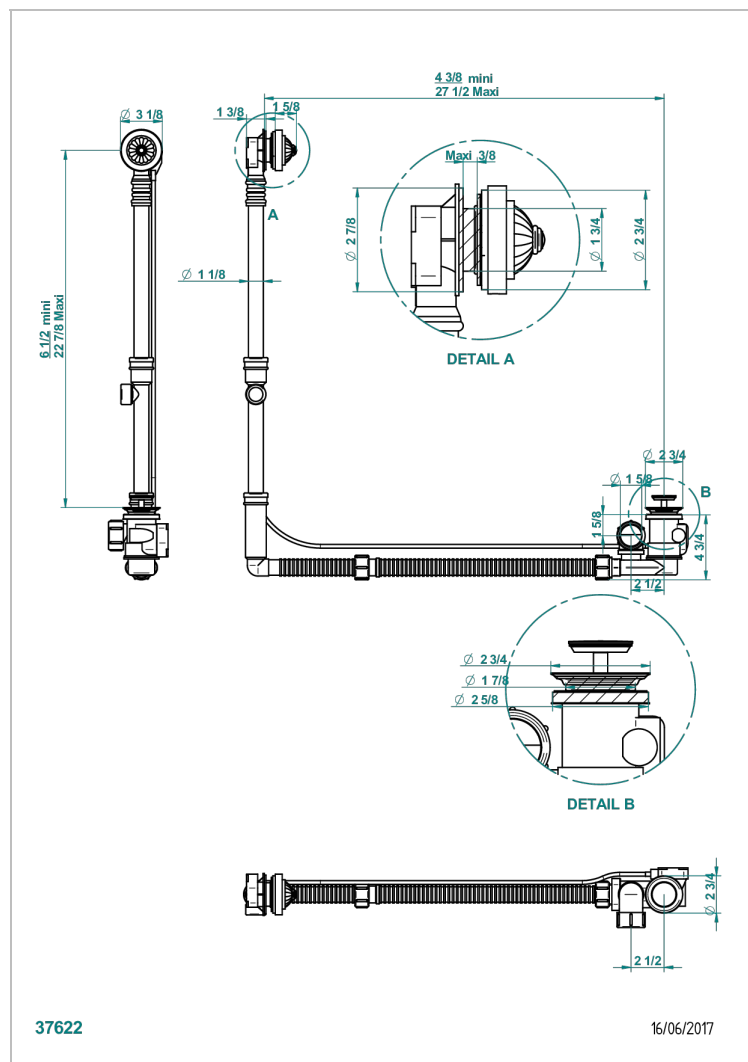

AMBOISE LAPIS LAZULI

A1K-302GM

Geberit bath waste, big size, adjustable height: mini 165 mm / maxi 580 mm ; adjustable projection: mini 110 mm / maxi 700 mm - outlet, \varnothing 40 mm, delivered with stylised control knob - European model

CHARACTERISTIC

- Amboise Lapis Lazuli
- Geberit bath waste, big size, adjustable height: mini 165 mm / maxi 580 mm ; adjustable projection: mini 110 mm / maxi 700 mm - outlet, \varnothing 40 mm, delivered with stylised control knob - European model

Nickel color PVD - H55
Polished chrome (color finish) - A02
Umber PVD - H66

37622

16/06/2017