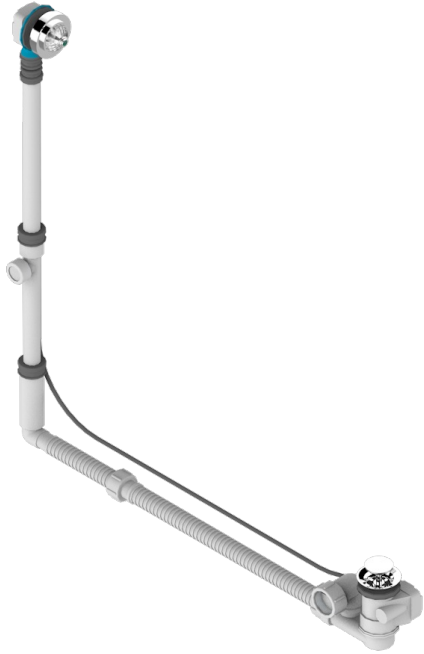

CHEVERNY MALAQUITA

A1S-302GM

THG[®]
PARIS

Desagüe automatico de bañera modelo geberit altura ajustable 165mm mini 580 mm maxi con embellecedor de estilo thg

CARACTERÍSTICAS

- Cheverny Malaquita
- Desagüe automatico de bañera modelo geberit altura ajustable 165mm mini 580 mm maxi con embellecedor de estilo thg

ACABADOS DISPONIBLES

Cromo - A02
Pvd blush - H62
Pvd blush mate - H60
Pvd color latón - H49
Pvd color latón mate - H50
Pvd color níquel - H55

Pvd color níquel mate - H56
Pvd color oro - H52
Pvd color oro mate - H53
Pvd grafito - H64
Pvd grafito mate - H65
Pvd marrón bronce - F33