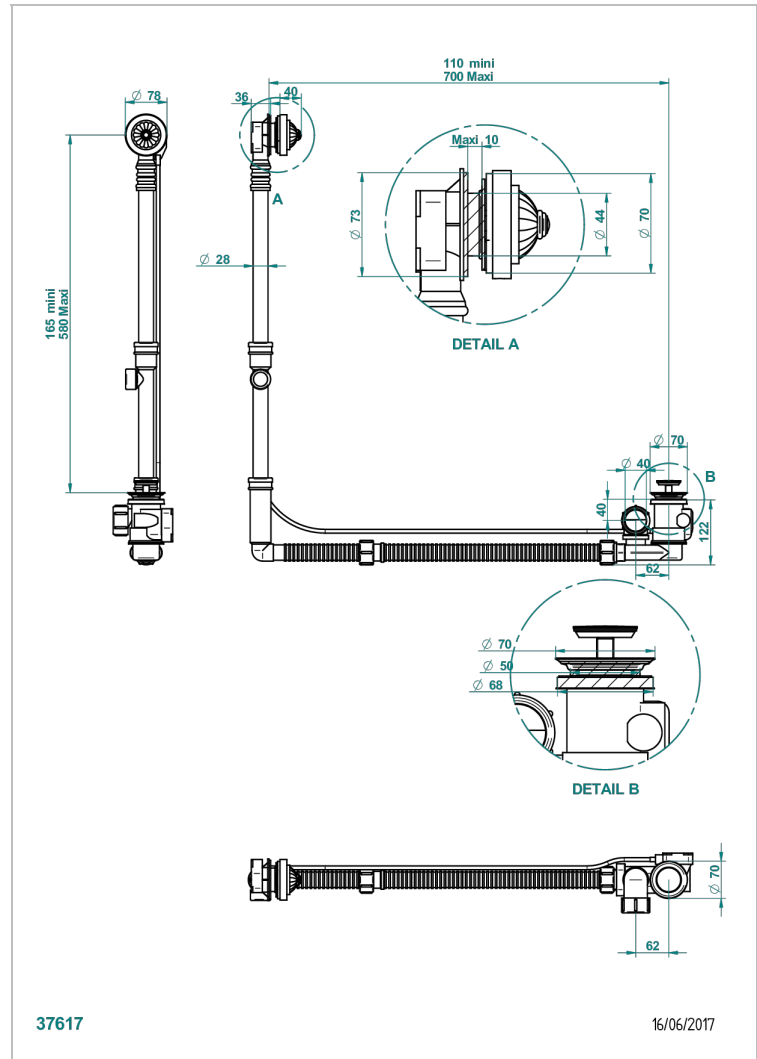

CHEVERNY MALAQUITA

A1S-302GM

THG[®]
PARIS

Desagüe automatico de bañera modelo geberit altura ajustable 165mm mini 580 mm maxi con embellecedor de estilo thg

CARACTERÍSTICAS

- Cheverny Malaquita
- Desagüe automatico de bañera modelo geberit altura ajustable 165mm mini 580 mm maxi con embellecedor de estilo thg

Pvd marrón bronce mate - F34
Pvd umber - H66
Pvd umber mate - H67