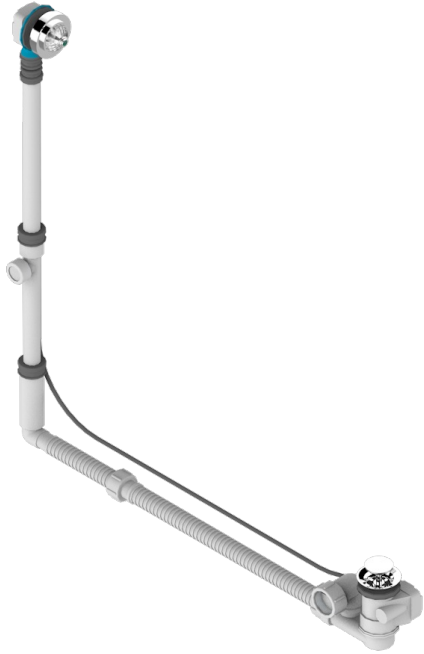

Desagüe automatico de bañera modelo geberit altura ajustable 165mm mini 580 mm maxi con embellecedor de estilo thg

CARACTERÍSTICAS

- Cheverny Malaquita
- Desagüe automatico de bañera modelo geberit altura ajustable 165mm mini 580 mm maxi con embellecedor de estilo thg

ACABADOS DISPONIBLES

Cromo - A02
Pvd blush - H62
Pvd blush mate - H60
Pvd color latón - H49
Pvd color latón mate - H50
Pvd color níquel - H55

Pvd color níquel mate - H56
Pvd color oro - H52
Pvd color oro mate - H53
Pvd grafito - H64
Pvd grafito mate - H65
Pvd marrón bronce - F33