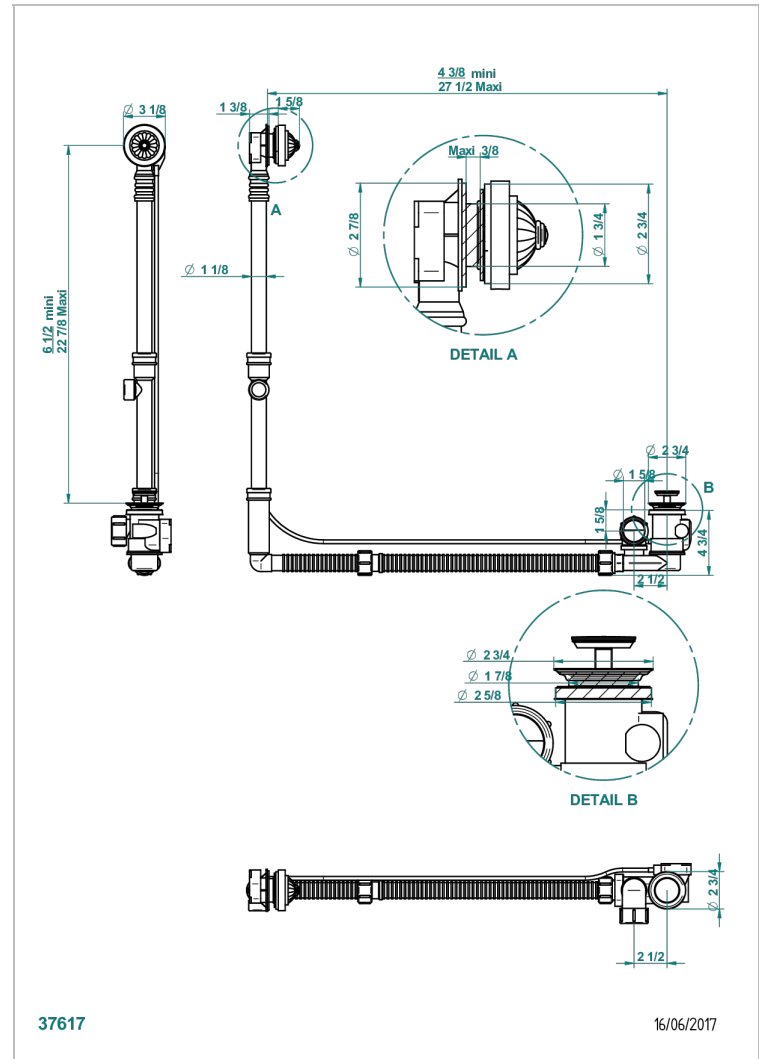

Desagüe automatico de bañera modelo geberit altura ajustable 165mm mini 580 mm maxi con embellecedor de estilo thg

CARACTERÍSTICAS

- Cheverny Malaquita
- Desagüe automatico de bañera modelo geberit altura ajustable 165mm mini 580 mm maxi con embellecedor de estilo thg

Pvd marrón bronce mate - F34
Pvd umber - H66
Pvd umber mate - H67