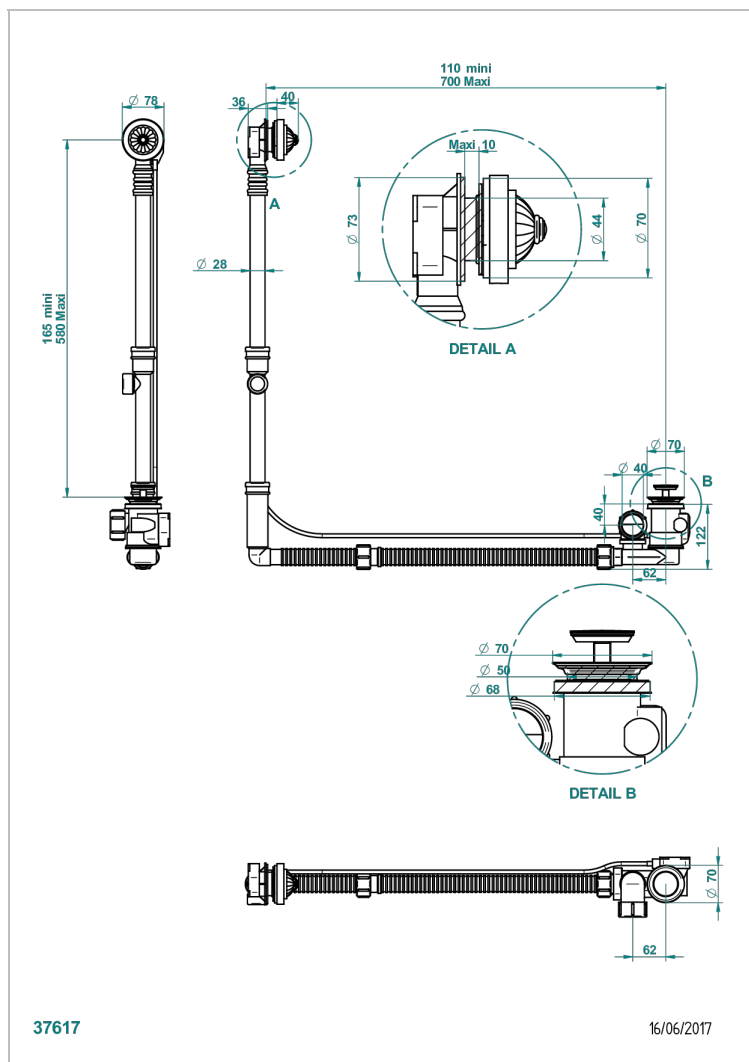

# AMBOISE C МАЛАХИТОМ

A1J-302GM

THG<sup>®</sup>  
PARIS

Перелив GEBERIT для ванны - европейская модель - большой размер регулируемая высота : от 165мм MAXI 580мм  
регулируемая выступающая часть : от 110мм MAXI 700мм- выпуск  $\varnothing$  40 мм с стильной ручкой

## ХАРАКТЕРИСТИКИ

- Amboise с малахитом
- Перелив GEBERIT для ванны - европейская модель - большой размер регулируемая высота : от 165мм MAXI 580мм  
регулируемая выступающая часть : от 110мм MAXI 700мм-  
выпуск  $\varnothing$  40 мм с стильной ручкой