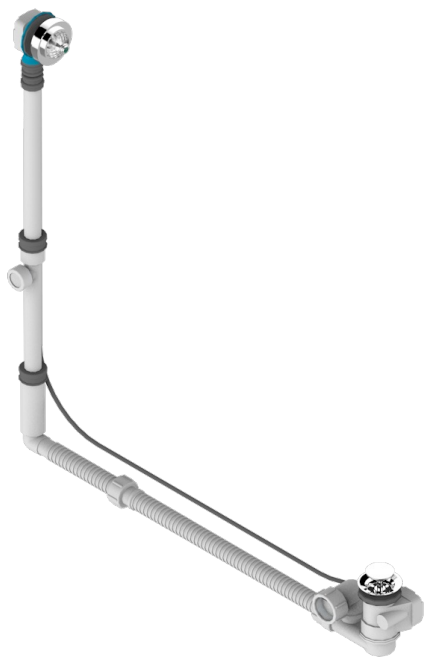

# AMBOISE C МАЛАХИТОМ

A1J-302GM

THG<sup>®</sup>  
PARIS

Перелив GEBERIT для ванны - европейская модель - большой размер регулируемая высота : от 165мм MAXI 580мм  
регулируемая выступающая часть : от 110мм MAXI 700мм- выпуск  $\varnothing$  40 мм с стильной ручкой

## ХАРАКТЕРИСТИКИ

- Amboise с малахитом
- Перелив GEBERIT для ванны - европейская модель - большой размер регулируемая высота : от 165мм MAXI 580мм  
регулируемая выступающая часть : от 110мм MAXI 700мм-  
выпуск  $\varnothing$  40 мм с стильной ручкой