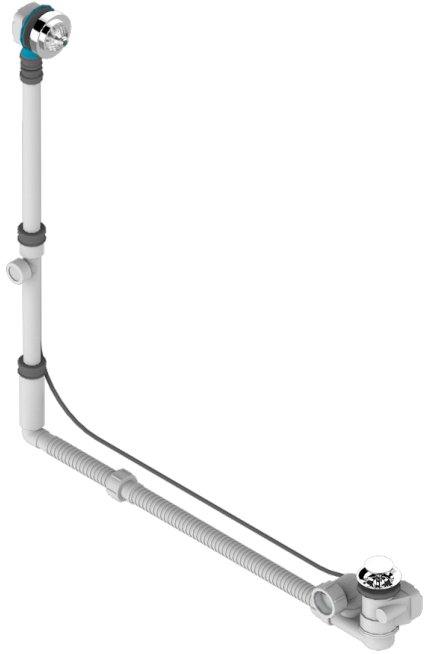

AMBOISE MALAQUITA

A1J-302GM

THG
PARIS

Desagüe automatico de bañera modelo geberit altura ajustable 165mm mini 580 mm maxi con embellecedor de estilo thg

CARACTERÍSTICAS

- Amboise Malaquita
- Desagüe automatico de bañera modelo geberit altura ajustable 165mm mini 580 mm maxi con embellecedor de estilo thg

ACABADOS DISPONIBLES

Cromo - A02
Pvd blush - H62
Pvd blush mate - H60
Pvd color latón - H49
Pvd color latón mate - H50
Pvd color níquel - H55

Pvd color níquel mate - H56
Pvd color oro - H52
Pvd color oro mate - H53
Pvd grafito - H64
Pvd grafito mate - H65
Pvd marrón bronce - F33