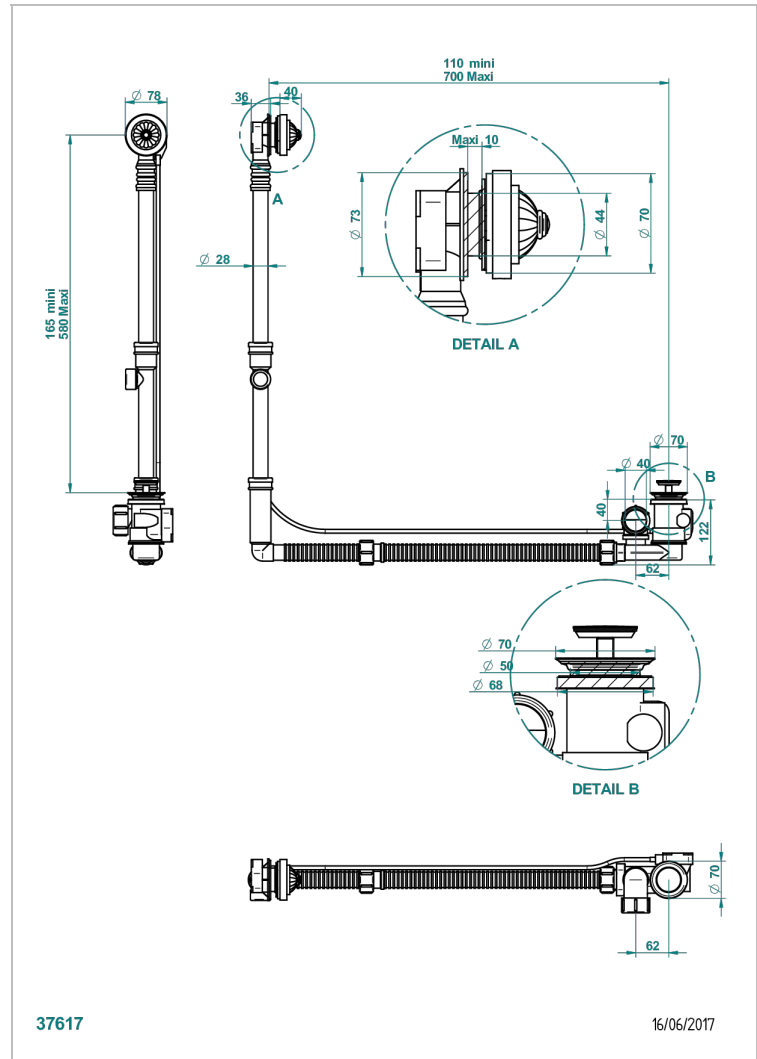

AMBOISE MALAQUITA

A1J-302GM

THG
PARIS

Desagüe automatico de bañera modelo geberit altura ajustable 165mm mini 580 mm maxi con embellecedor de estilo thg

CARACTERÍSTICAS

- Amboise Malaquita
- Desagüe automatico de bañera modelo geberit altura ajustable 165mm mini 580 mm maxi con embellecedor de estilo thg

Pvd marrón bronce mate - F34
Pvd umber - H66
Pvd umber mate - H67