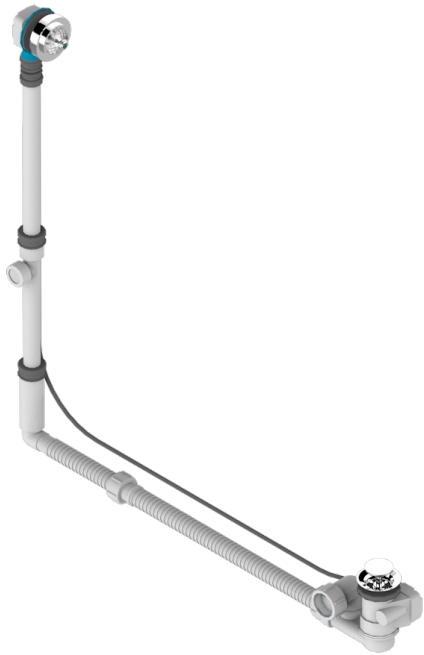

# AMBOISE MALACHITE

A1J-302GM

可调节浴缸大号下水器，最下高度165毫米，最大高度580毫米，进水最下110毫米，最大700毫米，出水直径40毫米 - Geberit欧洲款

150.617.001 - 随风格化调节器一起交付

## 特色

- Amboise Malachite
- 可调节浴缸大号下水器，最下高度165毫米，最大高度580毫米，进水最下110毫米，最大700毫米，出水直径40毫米 - Geberit欧洲款 150.617.001 - 随风格化调节器一起交付