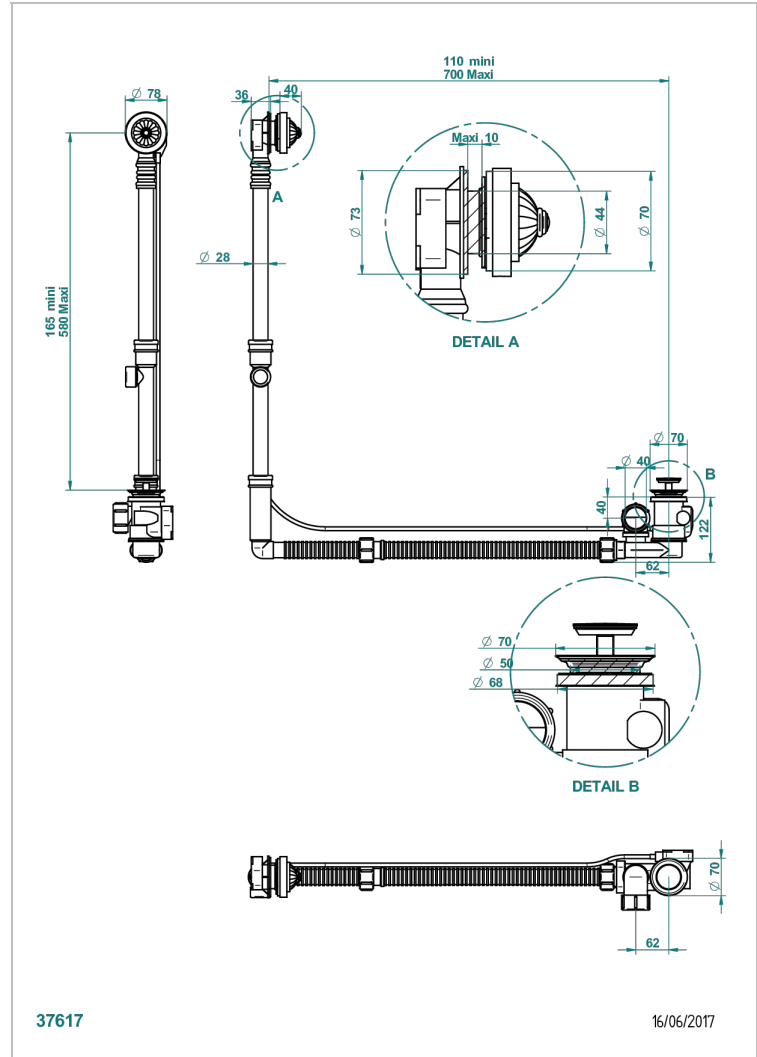

# AMBOISE MALACHITE

A1J-302GM

可调节浴缸大号下水器，最下高度165毫米，最大高度580毫米，进水最下110毫米，最大700毫米，出水直径40毫米 - Geberit欧洲款

150.617.001 - 随风格化调节器一起交付

## 特色

- Amboise Malachite
- 可调节浴缸大号下水器，最下高度165毫米，最大高度580毫米，进水最下110毫米，最大700毫米，出水直径40毫米 - Geberit欧洲款 150.617.001 - 随风格化调节器一起交付