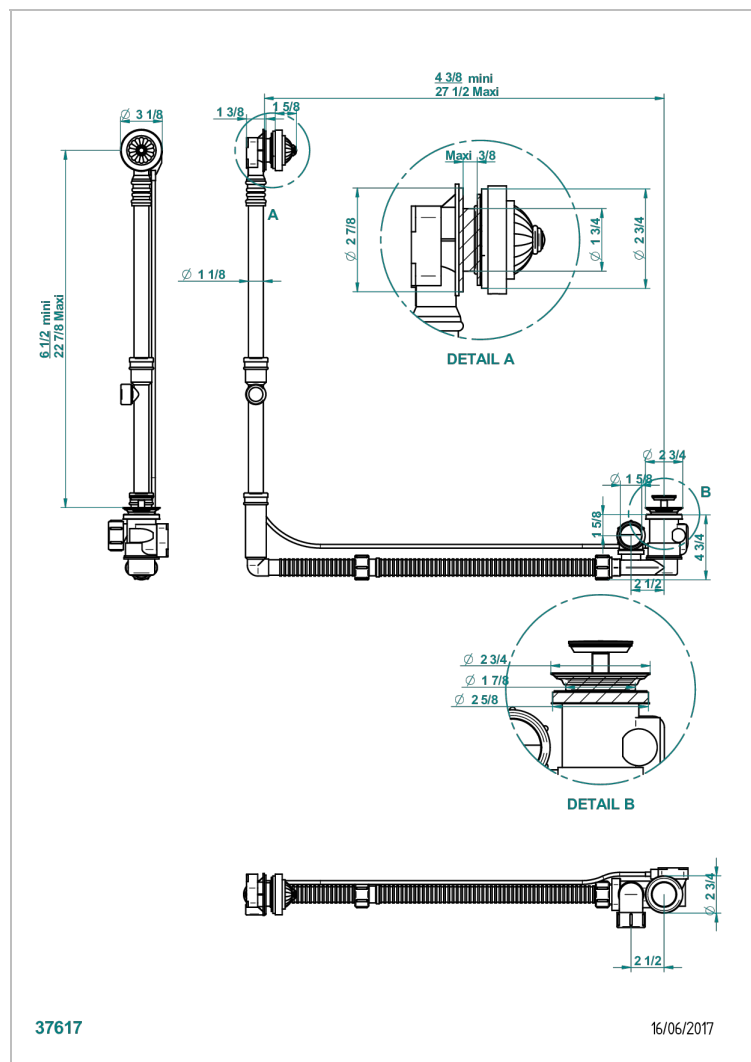

AMBOISE C МАЛАХИТОМ

A1J-302GM

Перелив GEBERIT для ванны - европейская модель - большой размер регулируемая высота : от 165мм MAXI 580мм

регулируемая выступающая часть : от 110мм MAXI 700мм- выпуск \varnothing 40 мм с стильной ручкой

THG[®]
PARIS

ХАРАКТЕРИСТИКИ

- Amboise с малахитом
- Перелив GEBERIT для ванны - европейская модель - большой размер регулируемая высота : от 165мм MAXI 580мм
регулируемая выступающая часть : от 110мм MAXI 700мм-
выпуск \varnothing 40 мм с стильной ручкой