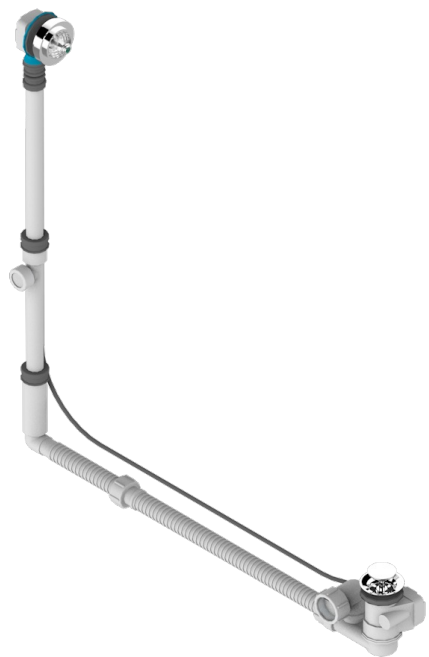

AMBOISE C МАЛАХИТОМ

A1J-302GM

Перелив GEBERIT для ванны - европейская модель - большой размер регулируемая высота : от 165мм MAXI 580мм

регулируемая выступающая часть : от 110мм MAXI 700мм- выпуск \varnothing 40 мм с стильной ручкой

THG[®]
PARIS

ХАРАКТЕРИСТИКИ

- Amboise с малахитом
- Перелив GEBERIT для ванны - европейская модель - большой размер регулируемая высота : от 165мм MAXI 580мм
регулируемая выступающая часть : от 110мм MAXI 700мм-
выпуск \varnothing 40 мм с стильной ручкой