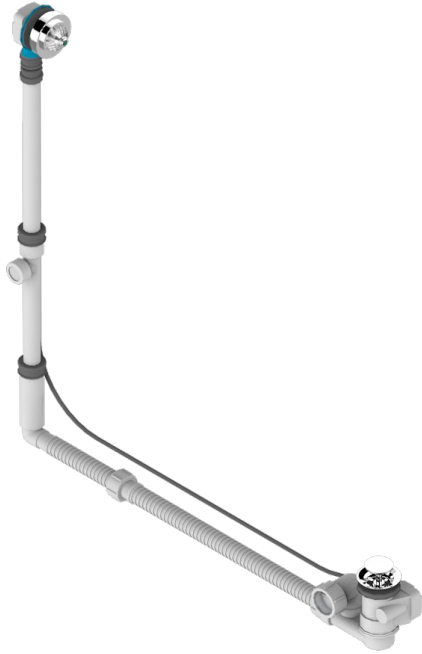

Desagüe automatico de bañera modelo geberit altura ajustable 165mm mini 580 mm maxi con embellecedor de estilo thg

CARACTERÍSTICAS

- Amboise Malaquita
- Desagüe automatico de bañera modelo geberit altura ajustable 165mm mini 580 mm maxi con embellecedor de estilo thg

ACABADOS DISPONIBLES

Cromo - A02
 Pvd blush - H62
 Pvd blush mate - H60
 Pvd color latón - H49
 Pvd color latón mate - H50
 Pvd color níquel - H55

Pvd color níquel mate - H56
 Pvd color oro - H52
 Pvd color oro mate - H53
 Pvd grafito - H64
 Pvd grafito mate - H65
 Pvd marrón bronce - F33