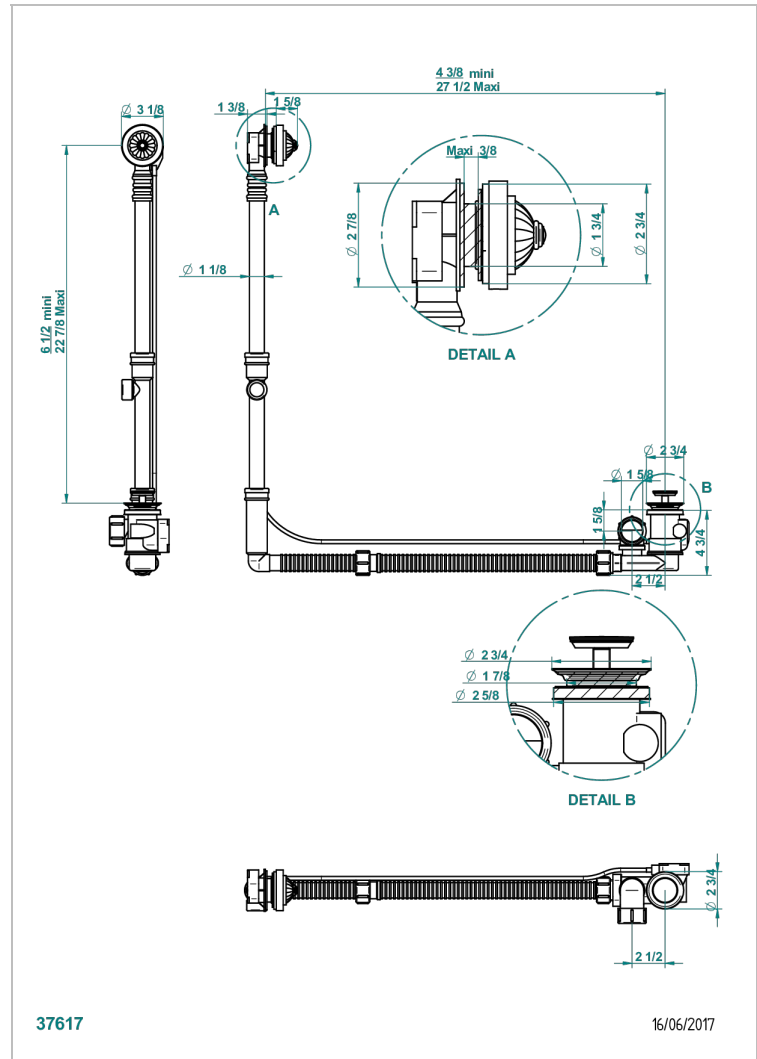

Desagüe automatico de bañera modelo geberit altura ajustable 165mm mini 580 mm maxi con embellecedor de estilo thg

CARACTERÍSTICAS

- Amboise Malaquita
- Desagüe automatico de bañera modelo geberit altura ajustable 165mm mini 580 mm maxi con embellecedor de estilo thg

Pvd marrón bronce mate - F34
 Pvd umber - H66
 Pvd umber mate - H67