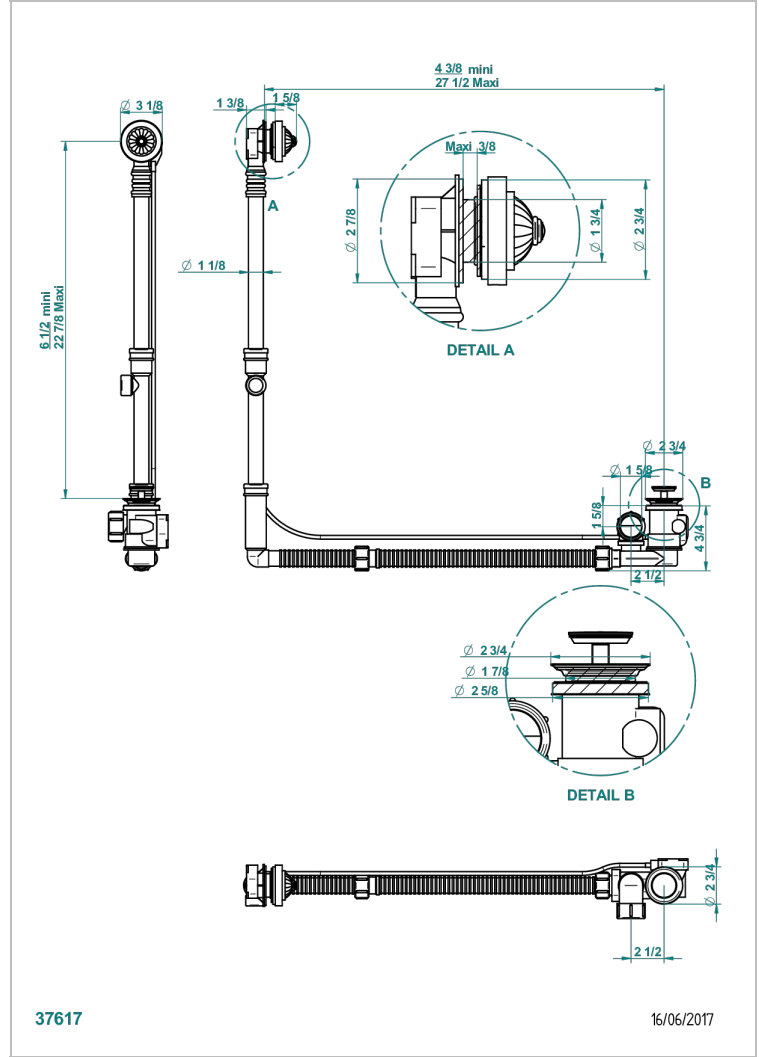

AMBOISE MALACHITE

A1J-302GM

可调节浴缸大号下水器，最下高度165毫米，最大高度580毫米，进水最下110毫米，最大700毫米，出水直径40毫米 - Geberit欧洲款

150.617.001 - 随风格化调节器一起交付

特色

- Amboise Malachite
- 可调节浴缸大号下水器，最下高度165毫米，最大高度580毫米，进水最下110毫米，最大700毫米，出水直径40毫米 - Geberit欧洲款 150.617.001 - 随风格化调节器一起交付