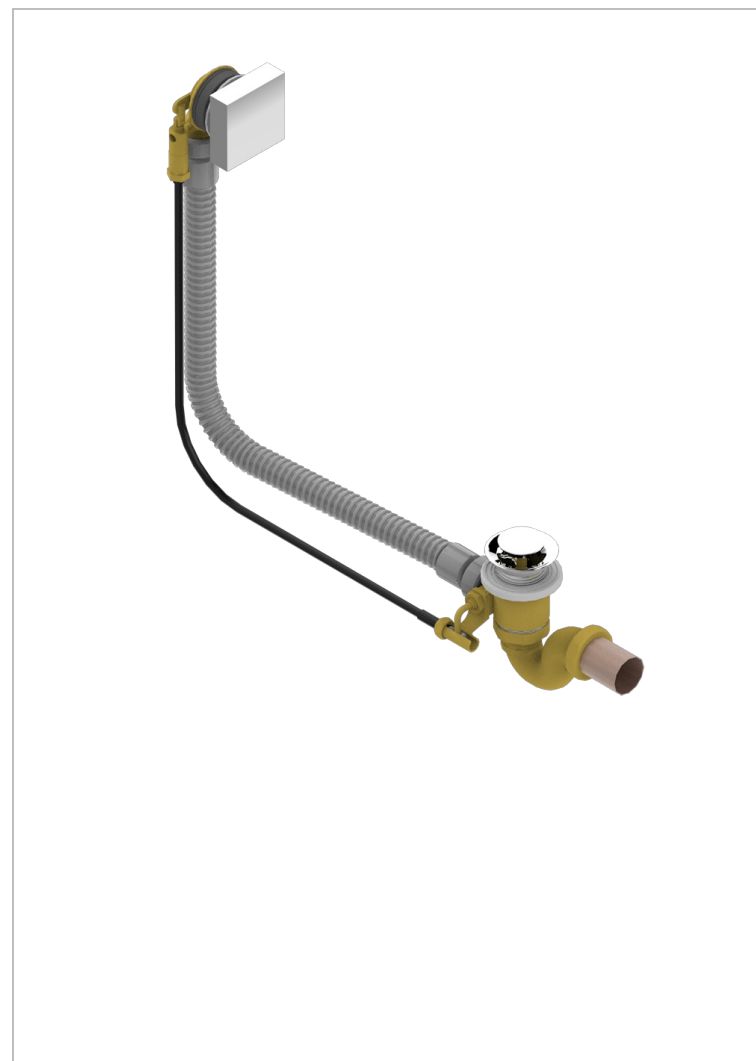

PROFIL ONYX NOIR A MANETTES

A6P-300/70

Vidage automatique pour baignoire câble lg 70 cm

THG[®]
PARIS

CARACTÉRISTIQUES

- Profil Onyx noir à manettes
- Vidage automatique pour baignoire câble lg 70 cm

FINITIONS DISPONIBLES

Chromé - A02
Pvd blush - H62
Pvd blush mat - H60
Pvd couleur bronze brown - F33
Pvd couleur bronze brown - mat - F34
Pvd couleur doré - H52

Pvd couleur doré mat - H53
Pvd couleur laiton - H49
Pvd couleur laiton mat - H50
Pvd couleur nickel - H55
Pvd couleur nickel mat - H56
Pvd graphite - H64