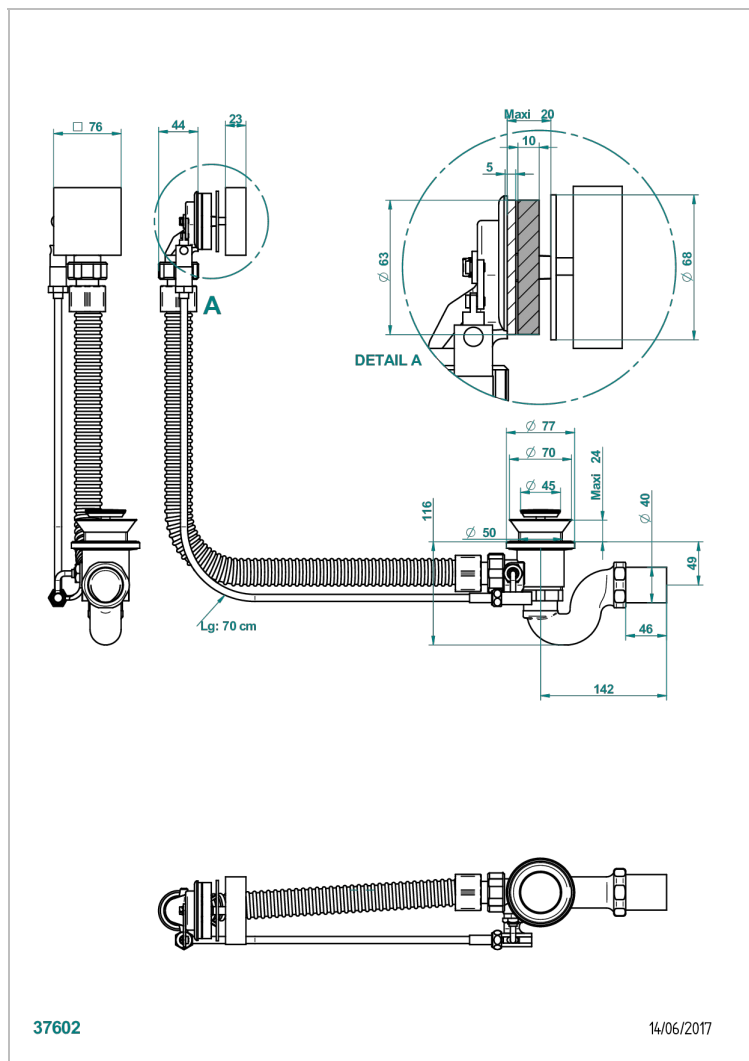

PROFIL ONYX NOIR A MANETTES

A6P-300/70

Vidage automatique pour baignoire câble lg 70 cm

THG[®]
PARIS

CARACTÉRISTIQUES

- Profil Onyx noir à manettes
- Vidage automatique pour baignoire câble lg 70 cm

FINITIONS DISPONIBLES