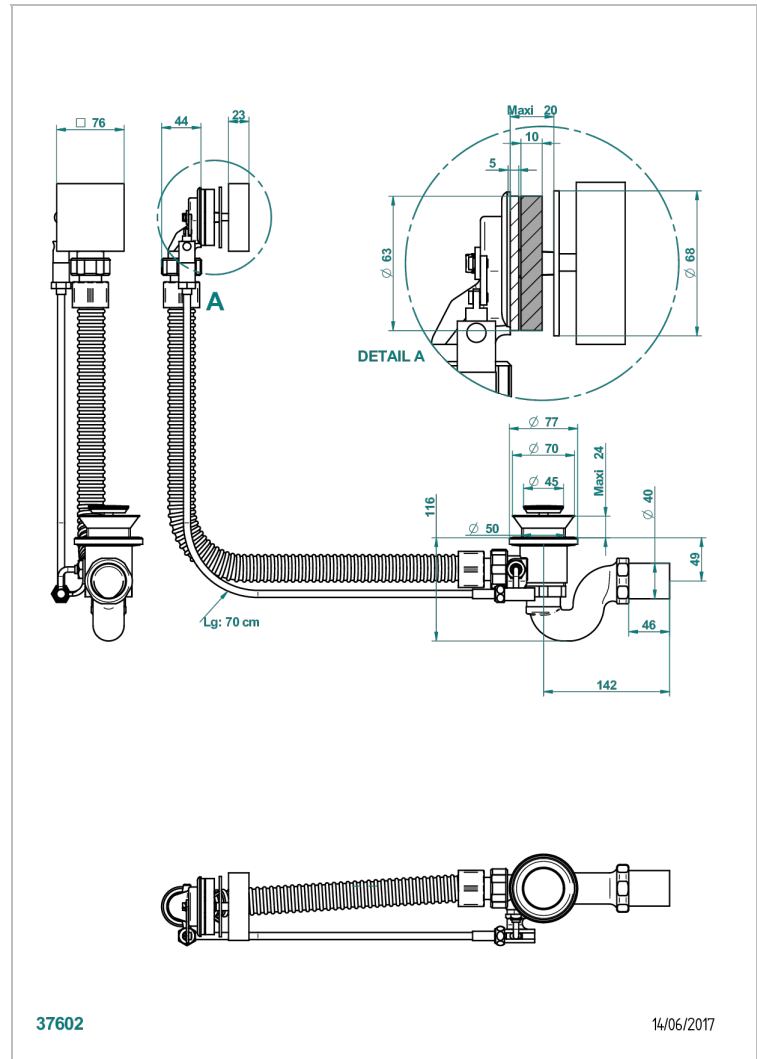

PROFIL ONICE NEGRO CON MANETAS

A6P-300/70

Desagüe automático de bañera lg 70 cm

THG[®]
PARIS

CARACTERÍSTICAS

- Profil Onice negro con manetas
- Desagüe automático de bañera lg 70 cm

ACABADOS DISPONIBLES

Cromo - A02
Pvd blush - H62
Pvd blush mate - H60
Pvd color latón - H49
Pvd color latón mate - H50
Pvd color níquel - H55