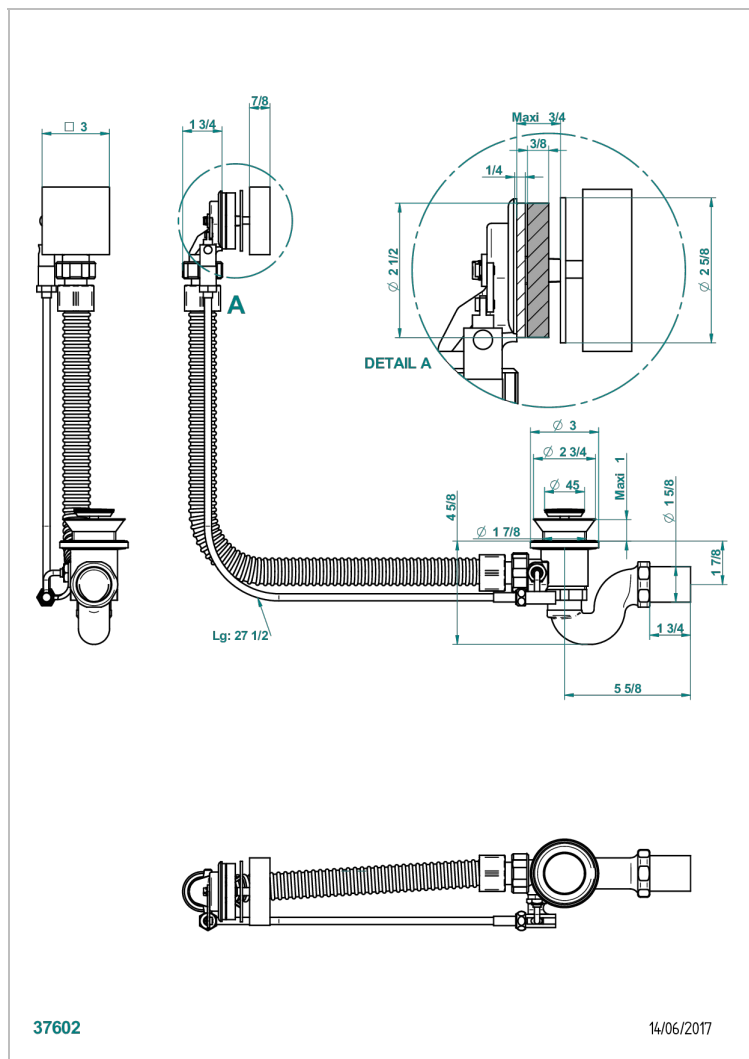

# PROFIL ONYX NOIR A MANETTES

A6P-300/70

Vidage automatique pour baignoire câble lg 70 cm

THG<sup>®</sup>  
PARIS

## CARACTÉRISTIQUES

- Profil Onyx noir à manettes
- Vidage automatique pour baignoire câble lg 70 cm