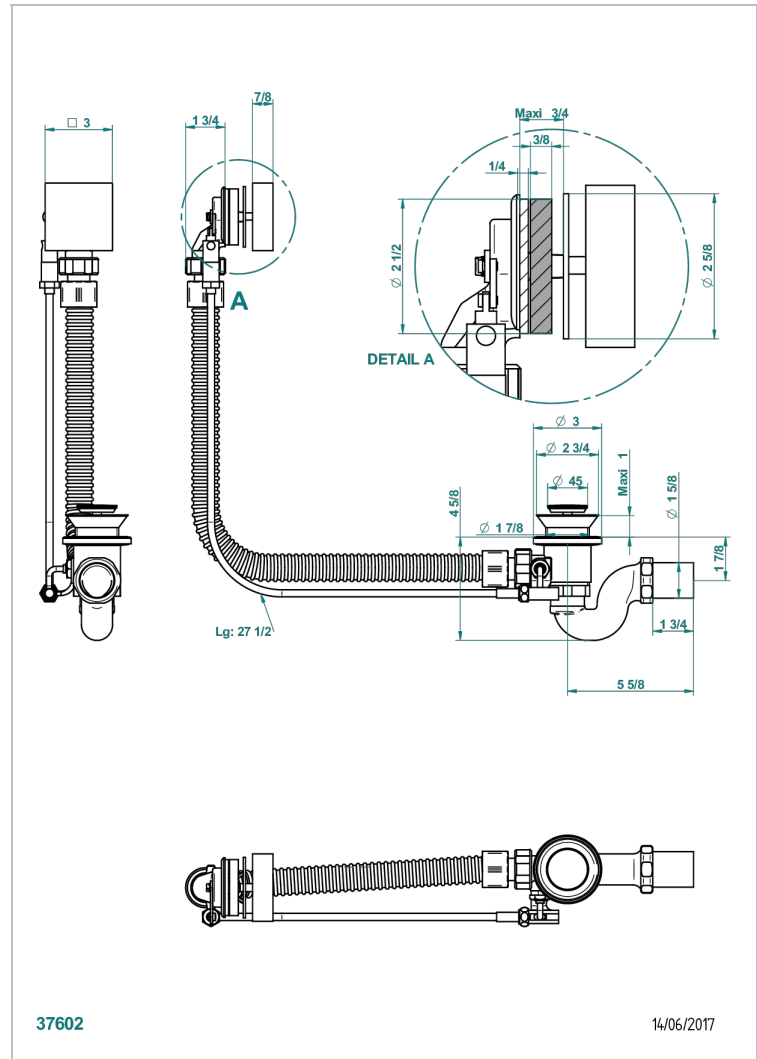

# PROFIL ONICE NEGRO CON MANETAS

A6P-300/70

Desagüe automático de bañera lg 70 cm

THG<sup>®</sup>  
PARIS

## CARACTERÍSTICAS

- Profil Onice negro con manetas
- Desagüe automático de bañera lg 70 cm