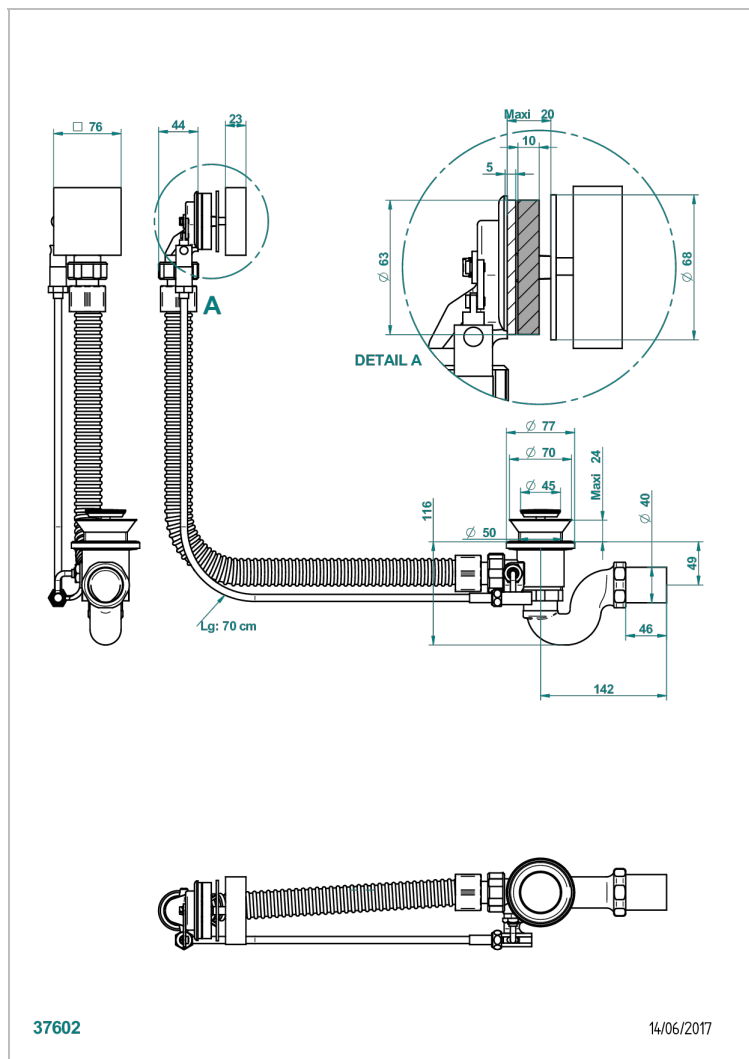

PROFIL ONICE NEGRO

A6N-300/70

Desagüe automatico de bañera lg 70 cm

THG[®]
PARIS

CARACTERÍSTICAS

- Profil Onice negro
- Desagüe automatico de bañera lg 70 cm

ACABADOS DISPONIBLES

Cromo - A02
Pvd blush - H62
Pvd blush mate - H60
Pvd color latón - H49
Pvd color latón mate - H50
Pvd color níquel - H55